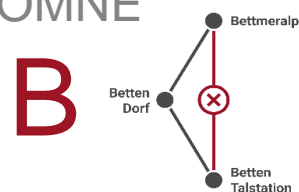

REVISIONSFAHRPLAN HERBST

TIMETABLE AUTUMN | HORAIRE DU AUTOMNE

01.11 - 03.12.2021

Betten Talstation - Bettmeralp (direkt)

Revisionsarbeiten | Revision work | Travaux de révision

Die Strecke ist in diesem Zeitraum komplett unterbrochen. | The route is completely interrupted during this period. | La route est complètement interrompue pendant cette période.

Betten Talstation - Bettendorf - Bettmeralp

Betten Talstation	●	6.20	6.50	7.20	7.50	8.20	8.50	9.20	9.50	10.20	10.50	11.20	11.50	
Betten Dorf	○	6.24	6.54	7.24	7.54	8.24	8.54	9.24	9.54	10.24	10.54	11.24	11.54	
Betten Dorf	●	5.50	6.25	6.55	7.25	7.55	8.25	8.55	9.25	9.55	10.25	10.55	11.25	11.55
Bettmeralp	○	5.55	6.30	7.00	7.30	8.00	8.30	9.00	9.30	10.00	10.30	11.00	11.30	12.00
Betten Talstation	●	12.20	12.50	13.20	13.50	14.20	14.50	15.20	15.50	16.20	16.50	17.20	17.50	18.20
Betten Dorf	○	12.24	12.54	13.24	13.54	14.24	14.54	15.24	15.54	16.24	16.54	17.24	17.54	18.24
Betten Dorf	●	12.25	12.55	13.25	13.55	14.25	14.55	15.25	15.55	16.25	16.55	17.25	17.55	18.25
Bettmeralp	○	12.30	13.00	13.30	14.00	14.30	15.00	15.30	16.00	16.30	17.00	17.30	18.00	18.30
Betten Talstation	●	18.50	19.20	19.50	20.20	20.50	21.20	21.50	22.20	22.45	23.15	23.36		
Betten Dorf	○	18.54	19.24	19.54	20.24	20.54	21.24	21.54	22.24	22.49	23.19	23.39		
Betten Dorf	●	18.55	19.25	19.55	20.25	20.55	21.25	21.55	22.25	22.50	23.20	23.40		
Bettmeralp	○	19.00	19.30	20.00	20.30	21.00	21.30	22.00	22.30	22.55	23.25	23.45		

Zeichenerklärung | Explanation of symbols | Clé des symboles

- Abfahrt | Departure | Départ
- Ankunft | Arrival | Arrivée
- B** Revisionsstufe B | Period of revision B | Étape de la révision B
- 1-6) Montag - Samstag | Monday - Saturday | Lundi - Samedi
- 7) Sonntag | Sunday | Dimanche