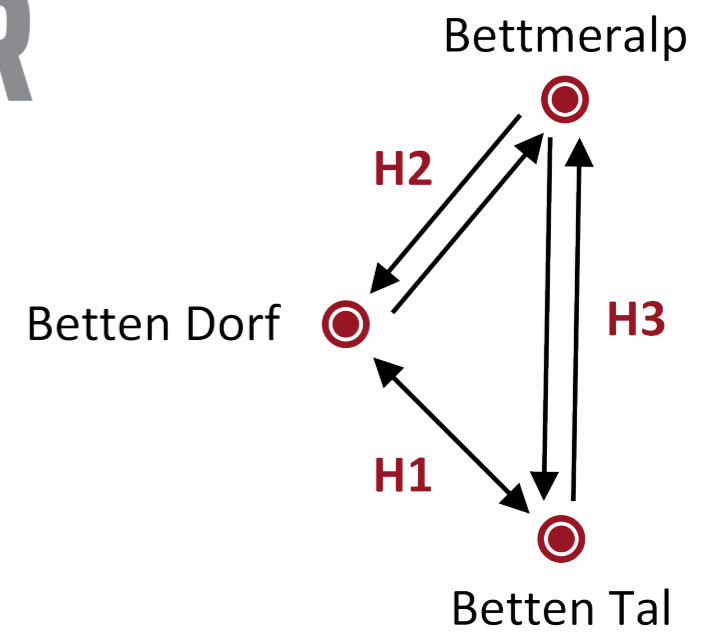

# FAHRPLAN WINTER 2023/24

## TIMETABLE WINTER | HORAIRE HIVER

16.12.2023 - 7.4.2024

### H3 BETTEN TALSTATION – BETTMERALP

**DIREKT**

### H1 BETTEN TALSTATION – BETTEN DORF

**VIA BETTEN DORF**