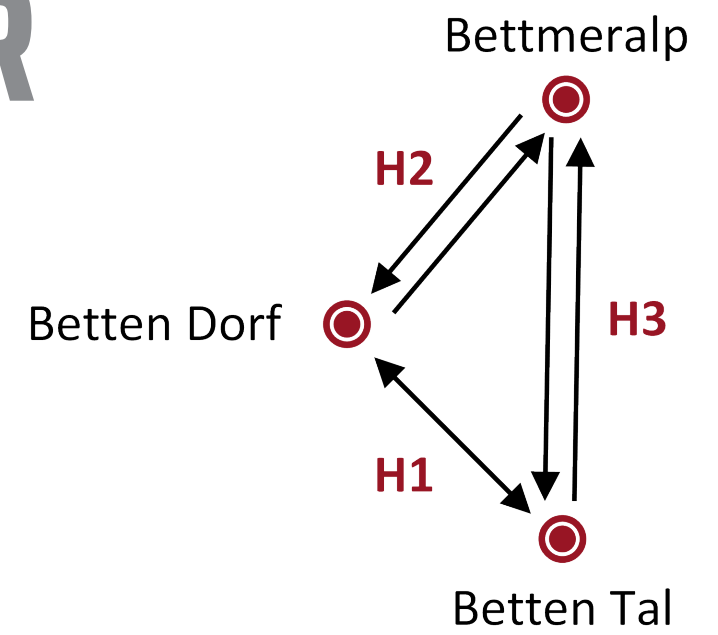

FAHRPLAN WINTER 2023/24

TIMETABLE WINTER | HORAIRES HIVER

16.12.2023 - 6.4.2024

H3 BETTEN TALSTATION – BETTMERALP

DIREKT

↑↓ Betten Talstation – Bettmeralp | Bettmeralp – Betten Talstation (Fahrzeit 7 Minuten) 🚆

⁶⁾ 5.50	⁶⁾ 6.20	⁶⁾ 6.50	⁶⁾ 7.20	7.50	8.20	8.50	9.20	9.50	10.20	10.50	11.20	11.50
12.20	12.50	13.20	13.50	14.20	14.50	15.20	15.50	16.20	16.50	17.20	17.50	
⁵⁻⁷⁾ 18.20	⁵⁻⁷⁾ 18.50	⁵⁻⁷⁾ 19.20	⁵⁻⁷⁾ 19.50	⁵⁻⁶⁾ 20.20	⁵⁻⁶⁾ 20.50	⁵⁾ 21.20	⁵⁾ 21.50					

H1 BETTEN TALSTATION – BETTEN DORF

VIA BETTEN DORF

↑ Betten Talstation – Betten Dorf (4 Minuten) 🚆

6.20	6.50	7.20	7.50	8.20	8.50	9.20	9.50	10.20	10.50	11.20	11.50	12.20
12.50	13.20	13.50	14.20	14.50	15.20	15.50	16.20	16.50	17.20	17.50	18.20	18.50
19.20	19.50	20.20	20.50	21.20	21.50	22.20	22.45	¹⁻⁶⁾ 23.15	⁷⁾ 23.36			

VIEW POINT 🏔️

↑↓ Bettmerhorn 8.12.23 – 27.1.24 🚆

Bettmerhorn 9.00 ↻ 16.00

↑↓ Bettmerhorn 28.1. – 17.3.24 🚆

Bettmerhorn 9.00 ↻ 16.30

↑↓ Bettmerhorn 18.3. – 6.4.24 🚆

Bettmerhorn 8.30 ↻ 16.00

¹⁻⁶ Montag bis Samstag
Monday to Saturday
Du lundi au samedi