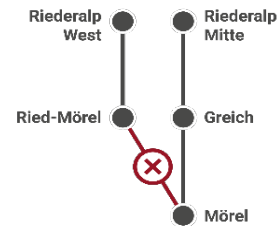

REVISIONSFAHRPLAN FRÜHLING

TIMETABLE SPRING | HORAIRE PRINTEMPS

11.06.2022 - 15.07.2022

Mörel - Ried-Mörel

Revisionsarbeiten | Revision work | Travaux de révision

Die Verbindung nach Mörel ist via Riederalp West - Riederalp Mitte gewährleistet.

La liaison avec Mörel est assurée via Riederalp Ouest - Riederalp Centre.

The connection to Mörel is guaranteed via Riederalp West - Riederalp Middle.

Mörel - Ried-Mörel

Mörel	●	5.30	21.39	23.25	23.50		Ried-Mörel	●	5.50
Ried-Mörel	○	5.45	21.54	23.40	0.05		Mörel	○	6.05

Shuttle Bus Riederalp West - Riederalp Mitte

Riederalp West	●	7.30	7.55	8.30	8.55	9.30	9.55	10.30	10.55	11.30	11.55	12.30
Riederalp Mitte	○	7.35	8.00	8.35	9.00	9.35	10.00	10.35	11.00	11.35	12.00	12.35
Riederalp West	●	13.30	13.55	14.30	14.55	15.30	15.55	16.30	16.55	17.30		
Riederalp Mitte	○	13.35	14.00	14.35	15.00	15.35	16.00	16.35	17.00	17.35		
Riederalp Mitte	●	7.40	8.05	8.40	9.05	9.40	10.05	10.40	11.05	11.40	12.05	12.40
Riederalp West	○	7.45	8.10	8.45	9.10	9.45	10.10	10.45	11.10	11.45	12.10	12.45
Riederalp Mitte	●	13.40	14.05	14.40	15.05	15.40	16.05	16.40	17.05	17.40		
Riederalp West	○	13.45	14.10	14.45	15.10	15.45	16.10	16.45	17.10	17.45		

Greich: Halt auf Verlangen | Stop on request | Stop à la demande

Zeichenerklärung | Explanation of symbols | Clé des symboles

● Abfahrt | Departure | Départ

○ Ankunft | Arrival | Arrivée

1-6) Montag - Samstag | Monday - Saturday | Lundi - Samedi