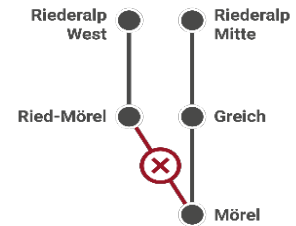

REVISIONSFAHRPLAN FRÜHLING

TIMETABLE SPRING | HORAIRES PRINTEMPS

11.06.2022 - 15.07.2022

Mörel - Ried-Mörel

Revisionsarbeiten | Revision work | Travaux de révision

Die Verbindung nach Mörel ist via Riederalp West - Riederalp Mitte gewährleistet.

La liaison avec Mörel est assurée via Riederalp Ouest - Riederalp Centre.

The connection to Mörel is guaranteed via Riederalp West - Riederalp Middle.

Mörel - Ried-Mörel

	Mörel	●	5.30	23.25	23.50		Ried-Mörel	●	5.50
	Ried-Mörel	○	5.45	23.40	0.05		Mörel	○	6.05

Ried-Mörel - Riederalp West

	Ried-Mörel / Riederalp W.	●	6.33	7.15	7.44	8.08		17.44	18.08	18.44	19.08	19.44	20.08	21.44
	Riederalp W. / Ried-Mörel	○	6.42	7.24	7.53	8.17		17.53	18.17	18.53	19.17	19.53	20.17	21.53

Shuttle Bus Riederalp West - Riederalp Mitte

	Riederalp West	●	7.30	7.55	8.30	8.55	9.30	9.55	10.30	10.55	11.30	11.55	12.30
	Riederalp Mitte	○	7.35	8.00	8.35	9.00	9.35	10.00	10.35	11.00	11.35	12.00	12.35

	Riederalp West	●	13.30	13.55	14.30	14.55	15.30	15.55	16.30	16.55	17.30
	Riederalp Mitte	○	13.35	14.00	14.35	15.00	15.35	16.00	16.35	17.00	17.35

	Riederalp Mitte	●	7.40	8.05	8.40	9.05	9.40	10.05	10.40	11.05	11.40	12.05	12.40
	Riederalp West	○	7.45	8.10	8.45	9.10	9.45	10.10	10.45	11.10	11.45	12.10	12.45

	Riederalp Mitte	●	13.40	14.05	14.40	15.05	15.40	16.05	16.40	17.05	17.40
	Riederalp West	○	13.45	14.10	14.45	15.10	15.45	16.10	16.45	17.10	17.45

Mörel - Greich - Riederalp Mitte

	Mörel / Riederalp	●	5.52	6.39	7.03	7.39	8.03	8.39	9.03	9.39	10.03	10.39	11.03	11.39
	Greich	●	5.56	6.43	7.07	7.43	8.07	8.43	9.07	10.07	11.07	11.43		
	Mörel / Riederalp	○	6.04	6.51	7.15	7.51	8.15	8.51	9.15	9.49	10.15	10.49	11.15	11.51

	Mörel / Riederalp	●	12.03	12.39	13.03	13.39	14.03	14.39	15.03	15.39	16.03	16.39	17.03	17.39
	Greich	●	12.07	13.07	14.07	15.07	16.07	16.43	17.07					
	Mörel / Riederalp	○	12.15	12.49	13.15	13.49	14.15	14.49	15.15	15.49	16.15	16.51	17.15	17.49

	Mörel/Riederalp	●	18.03	18.39	19.03	19.39	20.03	20.39	21.03	22.03	23.05	23.30
	Greich	●	18.07	18.43	19.07	19.43	20.07	20.43	21.07	22.07	23.09	23.34
	Mörel/Riederalp	○	18.15	18.51	19.15	19.51	20.15	20.51	21.15	22.15	23.17	23.42

Greich: Halt auf Verlangen | Stop on request | Stop à la demande

Zeichenerklärung | Explanation of symbols | Clé des symboles

- Abfahrt | Departure | Départ
- Ankunft | Arrival | Arrivée
- 1-6) Montag - Samstag | Monday - Saturday | Lundi - Samedi
7) Sonntag | Sunday | Dimanche
- bis | up to | jusqu'à 18.00: **+41 27 928 66 32**
  für die Fahrten um 5.30 und 5.50 Uhr bitte telefonische Anmeldung am Vorabend
- S Vorrang für Schüler
- Durchgehender Betrieb | Continuous operation | service continuu