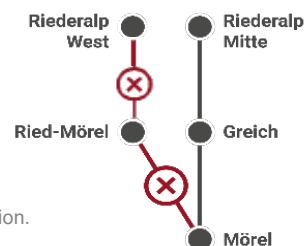

Revisionsarbeiten | Revision work | Travaux de révision

Es verkehrt ein Ersatzbus. | A replacement bus is running. | Un bus de remplacement est en circulation.

Ried-Mörel - Riederalp West

Revisionsarbeiten | Revision work | Travaux de révision

Die Strecke ist in diesem Zeitraum komplett unterbrochen. | The route is completely interrupted during this period. | La route est complètement interrompue pendant cette période.

Mörel - Ried-Mörel

	Mörel	●	5.30	6.25	7.05	9.35	11.35	14.35	16.05	17.35	19.35	21.40
	Ried-Mörel	○	5.44	6.39	7.19	9.49	11.49	14.49	16.19	17.49	19.49	21.54
	Ried-Mörel	●	5.50	6.45	7.20	10.00	13.00	15.00	17.00	18.00	20.00	21.55
	Mörel	○	6.04	6.59	7.34	10.14	13.14	15.14	17.14	18.14	20.14	22.09