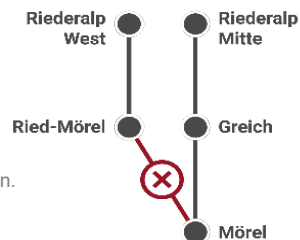

REVISIONSFAHRPLAN FRÜHLING

TIMETABLE SPRING | HORAIRE PRINTEMPS

19.04.2022 - 22.05.2022

Mörel - Ried-Mörel

Revisionsarbeiten | Revision work | Travaux de révision

Es verkehrt ein Ersatzbus. | A replacement bus is running. | Un bus de remplacement est en circulation.

Mörel - Ried-Mörel

	Mörel	●	5.30	6.25	7.05	9.35	11.35	14.35	16.05	17.35	19.35	21.40
	Ried-Mörel	○	5.44	6.39	7.19	9.49	11.49	14.49	16.19	17.49	19.49	21.54

	Ried-Mörel	●	5.50	6.45	7.20	10.00	13.00	15.00	17.00	18.00	20.00	21.55
	Mörel	○	6.04	6.59	7.34	10.14	13.14	15.14	17.14	18.14	20.14	22.09

Reisende von Ried-Mörel Richtung Brig steigen in Bitsch um. | Travellers from Ried-Mörel in the direction of Brig change in Bitsch. | Les voyageurs de Ried-Mörel en direction de Brigue changent à Bitsch.

Ried-Mörel - Riederalp West

	Ried-Mörel / Riederalp	●	7.08	7.44	8.08	8.44	9.08	9.44	10.08	10.44	11.08	11.44	12.08
	Ried-Mörel / Riederalp	○	7.17	7.53	8.17	8.53	9.17	9.53	10.17	10.53	11.17	11.53	12.17

	Ried-Mörel / Riederalp	●	12.44	13.08	13.44	14.08	14.44	15.08	15.44	16.08	16.44	17.08	17.44	18.08
	Ried-Mörel / Riederalp	○	12.53	13.17	13.53	14.17	14.53	15.17	15.53	16.17	16.53	17.17	17.53	18.17

	Ried-Mörel / Riederalp	●	18.44	19.08	19.44	20.08	21.44						
	Ried-Mörel / Riederalp	○	18.53	19.17	19.53	20.17	21.53						

Mörel - Greich - Riederalp Mitte

	Mörel / Riederalp	●	5.52	6.39	7.03	7.39	8.03	8.39	9.03	9.39	10.03	10.39	11.03	11.39
	Greich	●	5.56	6.43	7.07	7.43	8.07	8.43	9.07	10.07	11.07	11.43		
	Mörel / Riederalp	○	6.04	6.51	7.15	7.51	8.15	8.51	9.15	9.49	10.15	10.49	11.15	11.51

	Mörel / Riederalp	●	12.03	12.39	13.03	13.39	14.03	14.39	15.03	15.39	16.03	16.39	17.03	17.39
	Greich	●	12.07	13.07	14.07	15.07								
	Mörel / Riederalp	○	12.15	12.49	13.15	13.49	14.15	14.49	15.15	15.49	16.15	16.51	17.15	17.49

	Mörel/Riederalp	●	18.03	18.39	19.03	19.39	20.03	20.39	21.03	22.03	23.05	23.30
	Greich	●	18.07	18.43	19.07	19.43	20.07	20.43	21.07	22.07	23.09	23.34
	Mörel/Riederalp	○	18.15	18.51	19.15	19.51	20.15	20.51	21.15	22.15	23.17	23.42

Greich: Halt auf Verlangen | Stop on request | Stop à la demande

Zeichenerklärung | Explanation of symbols | Clé des symboles

● Abfahrt | Departure | Départ

○ Ankunft | Arrival | Arrivée

1-6) Montag - Samstag | Monday - Saturday | Lundi - Samedi

7) Sonntag | Sunday | Dimanche

⌚ bis | up to | jusqu'à 18.00:

S Vorrang für Schüler

+41 27 928 66 32