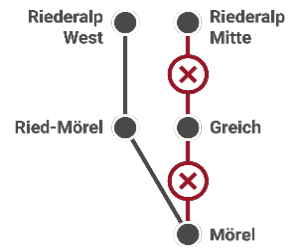

Reisende von Ried-Mörel Richtung Brig steigen in Bitsch um. | Travellers from Ried-Mörel in the direction of Brig change in Bitsch. | Les voyageurs de Ried-Mörel en direction de Brig changent à Bitsch.

Greich: Halt auf Verlangen | Stop on request | Stop à la demande

Zeichenerklärung | Explanation of symbols | Clé des symboles

- Abfahrt | Departure | Départ
- Ankunft | Arrival | Arrivée
- 1-6) Montag - Samstag | Monday - Saturday | Lundi - Samedi
- 7) Sonntag | Sunday | Dimanche
- A Revisionsstufe A | Period of revision A | Étape de la révision A
- ⌚ bis | up to | jusqu'à 18.00: **+41 27 928 66 32**
- S Vorrang für Schüler

REVISIONSFAHRPLAN FRÜHLING

TIMETABLE SPRING | HORAIRE PRINTEMPS

02.05. - 22.05.2022

B

Mörel - Ried-Mörel - Riederalp West

↗	Mörel / Riederalp West	●	5.52	6.39	7.03	☉	18.03				
	Ried-Mörel	●	5.57	6.44	7.08	☉	18.08				
	Mörel / Riederalp West	○	6.06	6.53	7.17	☉	18.17				
								1-6)	7)		
	Mörel / Riederalp West	●	18.39	19.03	19.39	20.03	20.39	21.39	22.03	23.05	23.30
	Ried-Mörel	●	18.44	19.08	19.44	20.08	20.44	21.44	22.08	23.10	23.35
	Mörel / Riederalp West	○	18.53	19.17	19.53	20.17	20.53	21.53	22.17	23.19	23.44