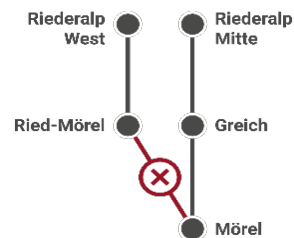

REVISIONSFAHRPLAN FRÜHLING

TIMETABLE SPRING | HORAIRE PRINTEMPS

19.04. - 01.05.2022

A

Mörel - Ried-Mörel

Revisionsarbeiten | Revision work | Travaux de révision

Es verkehrt ein Ersatzbus. | A replacement bus is running. | Un bus de remplacement est en circulation.

Mörel - Ried-Mörel

	Mörel	●	5.30	6.25	7.05	11.35	16.05	17.35	19.35	21.40
	Ried-Mörel	○	5.44	6.39	7.19	11.49	16.19	17.49	19.49	21.54
	Ried-Mörel	●	5.50	6.45	7.20	13.00	17.00	18.00	20.00	21.55
	Mörel	○	6.04	6.59	7.34	13.14	17.14	18.14	20.14	22.09

Reisende von Ried-Mörel Richtung Brig steigen in Bitsch um. | Travellers from Ried-Mörel in the direction of Brig change in Bitsch. | Les voyageurs de Ried-Mörel en direction de Brig changent à Bitsch.