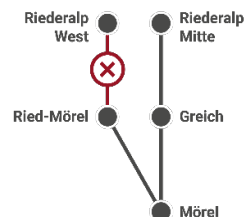

7) Sonntag | Sunday | Dimanche

B Revisionsetappe B | Period of revision B | Étape de la révision B

☉ **+41 79 469 36 33**

☉ Durchgehender Betrieb | Continuous operation | service continu

REVISIONSFAHRPLAN FRÜHLING

TIMETABLE SPRING | HORAIRE PRINTEMPS

23.05. - 10.06.2022

C

Mörel - Ried-Mörel

↗	Mörel	●	6.55	7.08	7.30	7.44	7.55	8.08	8.44	9.08	9.44	10.08	10.44		
	Ried-Mörel	○	7.00	7.13	7.35	7.49	8.00	8.13	8.49	9.13	9.49	10.13	10.49		
	Mörel	●	11.08	11.18	11.44	11.55	12.08	12.44	12.55	13.08	13.30	13.44	14.08	14.44	15.08
	Ried-Mörel	○	11.13	11.23	11.49	12.00	12.13	12.49	13.00	13.13	13.35	13.49	14.13	14.49	15.13
	Mörel	●	15.44	16.08	16.18	16.44	16.55	17.08	17.18	17.44	18.08	18.44	19.08	19.44	20.08
	Ried-Mörel	○	15.49	16.13	16.23	16.49	17.00	17.13	17.23	17.49	18.13	18.05	19.13	19.49	20.13
	Mörel	●	21.44	23.20	23.45										
	Ried-Mörel	○	21.49	23.25	23.50										