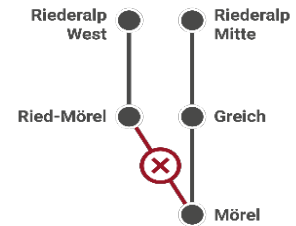

REVISIONSFAHRPLAN FRÜHLING

TIMETABLE SPRING | HORAIRE PRINTEMPS

11.06.2022 - 15.07.2022

Mörel - Ried-Mörel

Revisionsarbeiten | Revision work | Travaux de révision

Die Verbindung nach Mörel ist via Riederalp West - Riederalp Mitte gewährleistet.

La liaison avec Mörel est assurée via Riederalp Ouest - Riederalp Centre.

The connection to Mörel is guaranteed via Riederalp West - Riederalp Middle.

Mörel - Ried-Mörel

	Mörel	●	5.30	23.25	23.50		Ried-Mörel	●	5.50
	Ried-Mörel	○	5.45	23.40	0.05		Mörel	○	6.05

Ried-Mörel - Riederalp West

	Ried-Mörel / Riederalp W.	●	6.33	7.15	7.44	8.08		17.44	18.08	18.44	19.08	19.44	20.08	21.44
	Riederalp W. / Ried-Mörel	○	6.42	7.24	7.53	8.17		17.53	18.17	18.53	19.17	19.53	20.17	21.53

Shuttle Bus Riederalp West - Riederalp Mitte

	Riederalp West	●	7.30	7.55	8.30	8.55	9.30	9.55	10.30	10.55	11.30	11.55	12.30
	Riederalp Mitte	○	7.35	8.00	8.35	9.00	9.35	10.00	10.35	11.00	11.35	12.00	12.35

	Riederalp West	●	13.30	13.55	14.30	14.55	15.30	15.55	16.30	16.55	17.30
	Riederalp Mitte	○	13.35	14.00	14.35	15.00	15.35	16.00	16.35	17.00	17.35

	Riederalp Mitte	●	7.40	8.05	8.40	9.05	9.40	10.05	10.40	11.05	11.40	12.05	12.40
	Riederalp West	○	7.45	8.10	8.45	9.10	9.45	10.10	10.45	11.10	11.45	12.10	12.45

	Riederalp Mitte	●	13.40	14.05	14.40	15.05	15.40	16.05	16.40	17.05	17.40
	Riederalp West	○	13.45	14.10	14.45	15.10	15.45	16.10	16.45	17.10	17.45

Mörel - Greich - Riederalp Mitte

	Mörel / Riederalp	●	5.52	6.39	7.03	7.39	8.03	8.39	9.03	9.39	10.03	10.39	11.03	11.39
	Greich	●	5.56	6.43	7.07	7.43	8.07	8.43	9.07	10.07	11.07	11.43		
	Mörel / Riederalp	○	6.04	6.51	7.15	7.51	8.15	8.51	9.15	9.49	10.15	10.49	11.15	11.51

	Mörel / Riederalp	●	12.03	12.39	13.03	13.39	14.03	14.39	15.03	15.39	16.03	16.39	17.03	17.39
	Greich	●	12.07	13.07	14.07	15.07	16.07	16.43	17.07					
	Mörel / Riederalp	○	12.15	12.49	13.15	13.49	14.15	14.49	15.15	15.49	16.15	16.51	17.15	17.49

	Mörel/Riederalp	●	18.03	18.39	19.03	19.39	20.03	20.39	21.03	22.03	23.05	23.30
	Greich	●	18.07	18.43	19.07	19.43	20.07	20.43	21.07	22.07	23.09	23.34
	Mörel/Riederalp	○	18.15	18.51	19.15	19.51	20.15	20.51	21.15	22.15	23.17	23.42

Greich: Halt auf Verlangen | Stop on request | Stop à la demande

Zeichenerklärung | Explanation of symbols | Clé des symboles

- Abfahrt | Departure | Départ
- Ankunft | Arrival | Arrivée
- 1-6) Montag - Samstag | Monday - Saturday | Lundi - Samedi
7) Sonntag | Sunday | Dimanche
- ⌚ bis | up to | jusqu'à 18.00: **+41 27 928 66 32**
  für die Fahrten um 5.30 und 5.50 Uhr bitte telefonische Anmeldung am Vorabend
- S Vorrang für Schüler
- ⌚ Durchgehender Betrieb | Continuous operation | service continuu