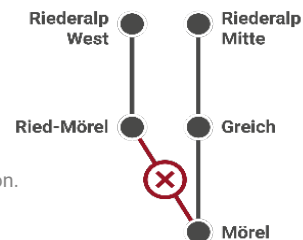

Reisende von Ried-Mörel Richtung Brig steigen in Bitsch um. | Travellers from Ried-Mörel in the direction of Brig change in Bitsch. | Les voyageurs de Ried-Mörel en direction de Brigue changent à Bitsch.

Mörel - Greich - Riederalp Mitte

	Mörel / Riederalp	●	5.52	6.39	7.03	7.39	8.03	8.39	9.03	9.39	10.03	10.39	11.03	11.39
	Greich	●	5.56	6.43	7.07	7.43	8.07	8.43	9.07	10.07	11.07	11.43		
	Mörel / Riederalp	○	6.04	6.51	7.15	7.51	8.15	8.51	9.15	9.49	10.15	10.49	11.15	11.51
	Mörel / Riederalp	●	12.03	12.39	13.03	13.39	14.03	14.39	15.03	15.39	16.03	16.39	17.03	17.39
	Greich	●	12.07	13.07	14.07	15.07								
	Mörel / Riederalp	○	12.15	12.49	13.15	13.49	14.15	14.49	15.15	15.49	16.15	16.51	17.15	17.49
	Mörel/Riederalp	●	18.03	18.39	19.03	19.39	20.03	20.39	21.03	22.03	23.05	23.30		
	Greich	●	18.07	18.43	19.07	19.43	20.07	20.43	21.07	22.07	23.09	23.34		
	Mörel/Riederalp	○	18.15	18.51	19.15	19.51	20.15	20.51	21.15	22.15	23.17	23.42		

Greich: Halt auf Verlangen | Stop on request | Stop à la demande

Zeichenerklärung | Explanation of symbols | Clé des symboles

- Abfahrt | Departure | Départ
- Ankunft | Arrival | Arrivée
- ⌚ bis | up to | jusqu'à 18.00: **+41 27 928 66 32**
- 1-6) Montag - Samstag | Monday - Saturday | Lundi - Samedi
- 7) Sonntag | Sunday | Dimanche
- S Vorrang für Schüler