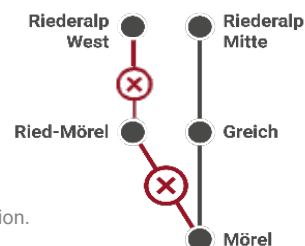

Reisende von Ried-Mörel Richtung Brig steigen in Bitsch um. | Travellers from Ried-Mörel in the direction of Brig change in Bitsch. | Les voyageurs de Ried-Mörel en direction de Brigue changent à Bitsch.

Greich: Halt auf Verlangen | Stop on request | Stop à la demande

Zeichenerklärung | Explanation of symbols | Clé des symboles

- Abfahrt | Departure | Départ
- Ankunft | Arrival | Arrivée
- ⌚ bis | up to | jusqu'à 18.00: **+41 27 928 66 32**
- 1-6) Montag - Samstag | Monday - Saturday | Lundi - Samedi
- 7) Sonntag | Sunday | Dimanche
- S Vorrang für Schüler

REVISIONSFAHRPLAN FRÜHLING

TIMETABLE SPRING | HORAIRE PRINTEMPS

23.05.2022 - 10.06.2022

Mörel - Ried-Mörel

Revisionsarbeiten | Revision work | Travaux de révision

Es verkehrt ein Ersatzbus. | A replacement bus is running. | Un bus de remplacement est en circulation.

Ried-Mörel - Riederalp West

Revisionsarbeiten | Revision work | Travaux de révision

Die Strecke ist in diesem Zeitraum komplett unterbrochen. | The route is completely interrupted during this period. | La route est complètement interrompue pendant cette période.