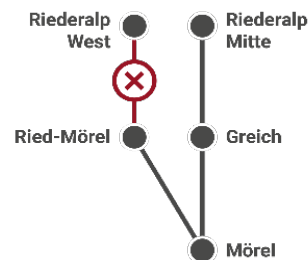

REVISIONSFAHRPLAN HERBST

TIMETABLE AUTUMN | HORAIRE AUTOMNE

28.11.2022 - 16.12.2022

C

Mörel - Ried-Mörel

↗	Mörel	●				6.55	7.08	7.30	7.44	7.55	8.08	8.44	9.08	9.44	10.08	10.44
	Ried-Mörel	○				7.00	7.13	7.35	7.49	8.00	8.13	8.49	9.13	9.49	10.13	10.49
	Mörel	●	11.08	11.18	11.44	11.55	12.08	12.44	12.55	13.08	13.30	13.44	14.08	14.44	15.08	
	Ried-Mörel	○	11.13	11.23	11.49	12.00	12.13	12.49	13.00	13.13	13.35	13.49	14.13	14.49	15.13	
	Mörel	●	15.44	16.08	16.18	16.44	16.55	17.08	17.18	17.44	18.08	18.44	19.08	19.44	20.08	
	Ried-Mörel	○	15.49	16.13	16.23	16.49	17.00	17.13	17.23	17.49	18.13	18.05	19.13	19.49	20.13	
	Mörel	●	21.44	^{1-6) ○} 23.20	^{7) ○} 23.45											
	Ried-Mörel	○	21.49	23.25	23.50											

Ried-Mörel - Riederalp West

Revisionsarbeiten | Revision work | Travaux de révision

Die Strecke ist in diesem Zeitraum komplett unterbrochen. | The route is completely interrupted during this period. | La route est complètement interrompue pendant cette période.

Greich: Halt auf Verlangen | Stop on request | Stop à la demande

Zeichenerklärung | Explanation of symbols | Clé des symboles

● Abfahrt | Departure | Départ

○ Ankunft | Arrival | Arrivée

1-6) Montag - Samstag | Monday - Saturday | Lundi - Samedi