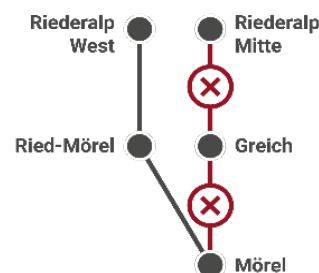

REVISIONSFAHRPLAN HERBST

TIMETABLE AUTUMN | HORAIRE AUTOMNE

07.11.2022 - 27.11.2022

B

Mörel - Ried-Mörel - Riederalp West

	Mörel / Riederalp West	●	5.52	6.39	7.03	☉	18.03				
	Ried-Mörel	●	5.57	6.44	7.08	☉	18.08				
	Ankunftszeit	○	6.06	6.53	7.17	☉	18.17				
	Mörel / Riederalp West	●	18.39	19.03	19.39	20.03	20.39	21.39	22.03	23.05	23.30
	Ried-Mörel	●	18.44	19.08	19.44	20.08	20.44	21.44	22.08	23.10	23.35
	Ankunftszeit	○	18.53	19.17	19.53	20.17	20.53	21.53	22.17	23.19	23.44

Mörel - Riederalp Mitte

Revisionsarbeiten | Revision work | Travaux de révision

Zwischen Mörel - Goppisberg - Greich verkehrt ein Ersatzbus. | A replacement bus is running between Mörel - Goppisberg - Greich. | Un bus de remplacement assure la liaison Mörel - Goppisberg - Greich.

Mörel - Goppisberg - Greich

Der Aufzug in Greich wird ersetzt vom 05.09. - 27.11.22 (Zustieg Pendelbahn in Greich nicht möglich -> Ersatzbus)

	Mörel Talstation	●	6.05	7.05	7.55	9.35	11.35	14.35	16.05	17.35	18.35	20.35	22.35
	Goppisberg	●	6.20	7.20	8.10	9.50	11.50	14.50	16.20	17.50	18.50	20.50	22.50
	Greich Bergbahn	○	6.25	7.25	8.15	9.55	11.55	14.55	16.25	17.55	18.55	20.55	22.55
	Greich Bergbahn	●	6.30	7.30	8.15	10.00	13.00	15.00	17.00	18.00	19.00	21.00	23.00
	Goppisberg	●	6.35	7.35	8.20	10.05	13.05	15.05	17.05	18.05	19.05	21.05	23.05
	Mörel Talstation	○	6.50	7.50	8.35	10.20	13.20	15.20	17.20	18.20	19.20	21.20	23.20

Greich: Teilweise mit telefonischer Anmeldung

Zeichenerklärung | Explanation of symbols | Clé des symboles

- Abfahrt | Departure | Départ
- Ankunft | Arrival | Arrivée
- 1-6) Montag - Samstag | Monday - Saturday | Lundi - Samedi
- 7) Sonntag | Sunday | Dimanche
- ☉ bis | up to | jusqu'à 17.00:
- S Vorrang für Schüler
- +41 27 928 66 32