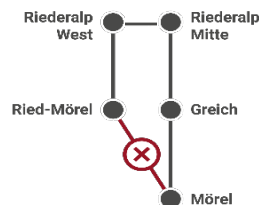

REVISIONSFAHRPLAN HERBST

TIMETABLE AUTUMN | HORAIRE AUTOMNE

17.10.2022 - 06.11.2022

A

Mörel - Ried-Mörel

Revisionsarbeiten | Revision work | Travaux de révision

Die Verbindung nach Mörel ist via Riederalp West - Riederalp Mitte gewährleistet.

La liaison avec Mörel est assurée via Riederalp Ouest - Riederalp Centre.

The connection to Mörel is guaranteed via Riederalp West - Riederalp Middle.

Mörel - Ried-Mörel

	Mörel	●	5.30	23.25	23.50		Ried-Mörel	●	5.50
	Ried-Mörel	○	5.45	23.40	0.05		Mörel	○	6.05

Ried-Mörel - Riederalp West

	Ried-Mörel	●	6.33	7.15	7.44	8.08	17.44	18.08	18.44	19.08	19.44	20.08	21.44
	Riederalp West	●	6.33	7.15	7.44	8.08	17.44	18.08	18.44	19.08	19.44	20.08	21.44
	Ankunftszeit	○	6.42	7.24	7.53	8.17	17.53	18.17	18.53	19.17	19.53	20.17	21.53

Shuttle Bus Riederalp West - Riederalp Mitte (Fahrzeit 5 Minuten)

	Riederalp West	●	7.30	7.55	8.30	8.55	9.30	9.55	10.30	10.55	11.30	11.55	12.30
		●	13.30	13.55	14.30	14.55	15.30	15.55	16.30	16.55	17.30		
	Riederalp Mitte	●	7.40	7.05	8.40	8.05	9.40	9.05	10.40	10.05	11.40	11.05	12.40
		●	13.40	13.05	14.40	14.05	15.40	15.05	16.40	16.05	17.40		