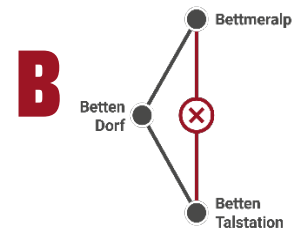

View Point (Frühlingsfahrten)

8. | 15. | 22. | 29. 05.2021

Bettmerhorn

10:00

14:30

Zeichenerklärung | Explanation of symbols | Clé des symboles

- Abfahrt | Departure | Départ
- Ankunft | Arrival | Arrivée
- 7) Sonntag | Sunday | Dimanche
- 1-6) Montag - Samstag | Monday to Saturday | Du Lundi au Samedi
- ↻ Durchgehender Betrieb | Continuous operation | service continu
- A** Revisionsstufe A | Period of revision A | Étape de la révision A

FAHRPLAN FRÜHLING

SPRING TIMETABLE | HORAIRE PRINTEMPS

19.04. - 30.05.2021

Betten Talstation - Bettmeralp (Direkt)

Revisionsarbeiten | Maintenance work | Travaux de révision

Die Strecke ist in dieser Revisionsstufe komplett unterbrochen. | Services are completely suspended during this maintenance phase. | Le parcours est totalement interrompu durant cette étape de révision.