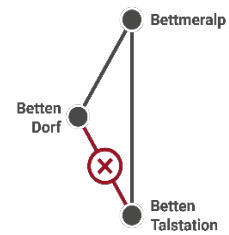

FAHRPLAN FRÜHLING

SPRING TIMETABLE | HORAIRES PRINTEMPS

06.04. - 18.04.2021

A

Betten Talstation - Bettmeralp (direkt)

	Betten Tal /Bettmeralp ●	5.55	6.20	6.50	7.20	7.50	8.20	8.50	9.20	9.50	10.20	10.50	11.20	11.50
	Betten Tal /Bettmeralp ○	6.02	6.27	6.57	7.27	7.57	8.27	8.57	9.27	9.57	10.27	10.57	11.27	11.57
	Betten Tal /Bettmeralp ●	12.20	12.50	13.20	13.50	14.20	14.50	15.20	15.50	16.20	16.50	17.20	17.50	
	Betten Tal /Bettmeralp ○		12.27	12.57	13.27	13.57	14.27	14.57	15.27	15.57	16.27	16.57	17.27	17.57
	Betten Tal /Bettmeralp ●	18.20	18.50	19.20	19.50	20.20	20.50	21.20	21.50	22.20	22.50	23.10	23.36	
	Betten Tal /Bettmeralp ○		18.27	18.57	19.27	19.57	20.27	20.57	21.27	21.57	22.27	22.57	23.17	23.43

View Point (Frühlingsfahrten)

8. | 15. | 22. | 29. 05.2021

Bettmerhorn

	10:00		14:30
---	-------	---	-------

Zeichenerklärung | Explanation of symbols | Clé des symboles

- Abfahrt | Departure | Départ
- Ankunft | Arrival | Arrivée
- 7) Sonntag | Sunday | Dimanche
- 1-6) Montag - Samstag | Monday to Saturday | Du Lundi au Samedi
-  Durchgehender Betrieb | Continuous operation | service continu
-  Revisionsstufe C | Period of revision C | Étape de la révision C