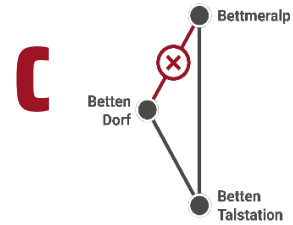

View Point (Frühlingsfahrten)

8. | 15. | 22. | 29. 05.2021

Bettmerhorn

10:00 14:30

Zeichenerklärung | Explanation of symbols | Clé des symboles

- Abfahrt | Departure | Départ
- Ankunft | Arrival | Arrivée
- 7) Sonntag | Sunday | Dimanche
- 1-6) Montag - Samstag | Monday to Saturday | Du Lundi au Samedi
- ↻ Durchgehender Betrieb | Continuous operation | service continu
- B** Revisionsstufe B | Period of revision B | Étape de la révision B

FAHRPLAN FRÜHLING

SPRING TIMETABLE | HORAIRE PRINTEMPS

31.5. - 17.6.2021

Betten Talstation - Bettmeralp (Direkt)

	Betten Tal /Bettmeralp ●	5.55	6.20	6.50	7.20	7.50	8.20	8.50	9.20	9.50	10.20	10.50	11.20	11.50
	Betten Tal /Bettmeralp ○	6.02	6.27	6.57	7.27	7.57	8.27	8.57	9.27	9.57	10.27	10.57	11.27	11.57
	Betten Tal /Bettmeralp ●	12.20	12.50	13.20	13.50	14.20	14.50	15.20	15.50	16.20	16.50	17.20	17.50	
	Betten Tal /Bettmeralp ○		12.27	12.57	13.27	13.57	14.27	14.57	15.27	15.57	16.27	16.57	17.27	17.57
	Betten Tal /Bettmeralp ●	18.20	18.50	19.20	19.50	20.20	20.50	21.20	21.50	22.20	22.50	23.10	23.36	
	Betten Tal /Bettmeralp ○	18.27	18.57	19.27	19.57	20.27	20.57	21.27	21.57	22.27	22.57	23.17	23.43	