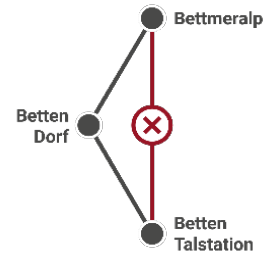

REVISIONSFAHRPLAN HERBST

TIMETABLE AUTUMN | HORAIRE AUTOMNE

31.10. - 04.12.2022

B

Betten Talstation - Bettmeralp (direkt)

Revisionsarbeiten | Revision work | Travaux de révision

Die Strecke ist in diesem Zeitraum komplett unterbrochen. | The route is completely interrupted during this period. | La route est complètement interrompue pendant cette période.