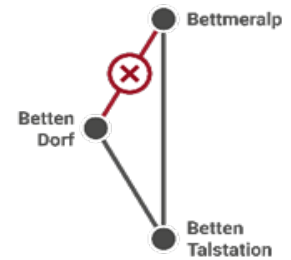

Bettmeralp - Betten Dorf - Betten Talstation

Bettmeralp	●	5.45	6.25	6.55	7.25	7.55	8.25	8.55	9.25	9.55	10.25	10.55	11.25	11.55
Betten Dorf	○	5.50	6.30	7.00	7.30	8.00	8.30	9.00	9.30	10.00	10.30	11.00	11.30	12.00
Betten Dorf	●	5.52	6.32	7.02	7.32	8.02	8.32	9.02	9.32	10.02	10.32	11.02	11.32	12.02
Betten Talstation	○	5.56	6.36	7.06	7.36	8.06	8.36	9.06	9.36	10.06	10.36	11.06	11.36	12.06
Bettmeralp	●	12.25	12.55	13.25	13.55	14.25	14.55	15.25	15.55	16.25	16.55	17.25	17.55	18.25
Betten Dorf	○	12.30	13.00	13.30	14.00	14.30	15.00	15.30	16.00	16.30	17.00	17.30	18.00	18.30
Betten Dorf	●	12.32	13.02	13.32	14.02	14.32	15.02	15.32	16.02	16.32	17.02	17.32	18.02	18.32
Betten Talstation	○	12.36	13.06	13.36	14.06	14.36	15.06	15.36	16.06	16.36	17.06	17.36	18.06	18.36
Bettmeralp	●	18.55	19.25	19.55	20.25	20.55	21.25	21.55	22.25	22.50	23.20	23.40		
Betten Dorf	○	19.00	19.30	20.00	20.30	21.00	21.30	22.00	22.30	22.55	23.25	23.45		
Betten Dorf	●	19.02	19.32	20.02	20.32	21.02	21.32	22.02	22.32	23.00	23.30	23.50		
Betten Talstation	○	19.06	19.36	20.06	20.36	21.06	21.36	22.06	22.36	23.04	23.34	23.54		

REVISIONSFAHRPLAN HERBST

TIMETABLE AUTUMN | HORAIRE AUTOMNE

05.12. - 16.12.2022

C

Betten Talstation - Bettmeralp (direkt)

	Betten Tal / Bettmeralp	●	5.50	6.20	6.50	7.20	7.50	8.20	8.50	9.20	9.50	10.20	10.50	11.20	11.50
	Betten Tal / Bettmeralp	○	5.57	6.27	6.57	7.27	7.57	8.27	8.57	9.27	9.57	10.27	10.57	11.27	11.57
	Betten Tal / Bettmeralp	●	12.20	12.50	13.20	13.50	14.20	14.50	15.20	15.50	16.20	16.50	17.20	17.50	
	Betten Tal / Bettmeralp	○	12.27	12.57	13.27	13.57	14.27	14.57	15.27	15.57	16.27	16.57	17.27	17.57	
	Betten Tal / Bettmeralp	●	18.20	18.50	19.20	19.50	20.20	20.50	21.20	21.50	22.20	22.50	23.10	23.36	
	Betten Tal / Bettmeralp	○	18.27	18.57	19.27	19.57	20.27	20.57	21.27	21.57	22.27	22.57	23.17	23.43	