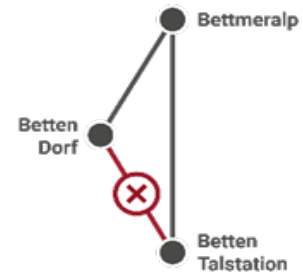

REVISIONSFAHRPLAN HERBST

TIMETABLE AUTUMN | HORAIRES AUTOMNE

24.10. - 30.10.2022

A

Bettentalstation - Bettmeralp (direkt)

	Betten Tal / Bettmeralp	●	5.50	6.20	6.50	7.20	7.50	8.20	8.50	9.20	9.50	10.20	10.50	11.20	11.50
	Betten Tal / Bettmeralp	○	5.57	6.27	6.57	7.27	7.57	8.27	8.57	9.27	9.57	10.27	10.57	11.27	11.57
	Betten Tal / Bettmeralp	●	12.20	12.50	13.20	13.50	14.20	14.50	15.20	15.50	16.20	16.50	17.20	17.50	
	Betten Tal / Bettmeralp	○	12.27	12.57	13.27	13.57	14.27	14.57	15.27	15.57	16.27	16.57	17.27	17.57	
	Betten Tal / Bettmeralp	●	18.20	18.50	19.20	19.50	20.20	20.50	21.20	21.50	22.20	22.50	23.10	23.36	
	Betten Tal / Bettmeralp	○	18.27	18.57	19.27	19.57	20.27	20.57	21.27	21.57	22.27	22.57	23.17	23.43	

Bettentalstation - Betten Dorf

Revisionsarbeiten | Revision work | Travaux de révision

Die Strecke ist in diesem Zeitraum komplett unterbrochen. | The route is completely interrupted during this period. | La route est complètement interrompue pendant cette période.