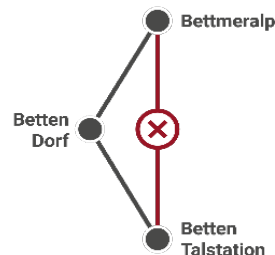

# REVISIONSFAHRPLAN HERBST

## TIMETABLE AUTUMN | HORAIRE AUTOMNE

31.10. - 04.12.2022

**B**

**Betten Talstation - Bettmeralp (direkt)**

Revisionsarbeiten | Revision work | Travaux de révision

Die Strecke ist in diesem Zeitraum komplett unterbrochen. | The route is completely interrupted during this period. | La route est complètement interrompue pendant cette période.

Zeichenerklärung | Explanation of symbols | Clé des symboles

- Abfahrt | Departure | Départ
- Ankunft | Arrival | Arrivée

- B** Revisionsetappe B | Period of revision B | Étape de la révision B
- 1-6) Montag - Samstag | Monday - Saturday | Lundi - Samedi
- 7) Sonntag | Sunday | Dimanche