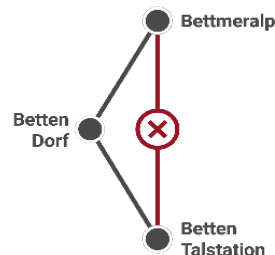

REVISIONSFAHRPLAN FRÜHLING

TIMETABLE SPRING | HORAIRES PRINTEMPS

02.05 - 22.05.2022

B

Betten Talstation - Bettmeralp (direkt)

Revisionsarbeiten | Revision work | Travaux de révision

Die Strecke ist in diesem Zeitraum komplett unterbrochen. | The route is completely interrupted during this period. | La route est complètement interrompue pendant cette période.