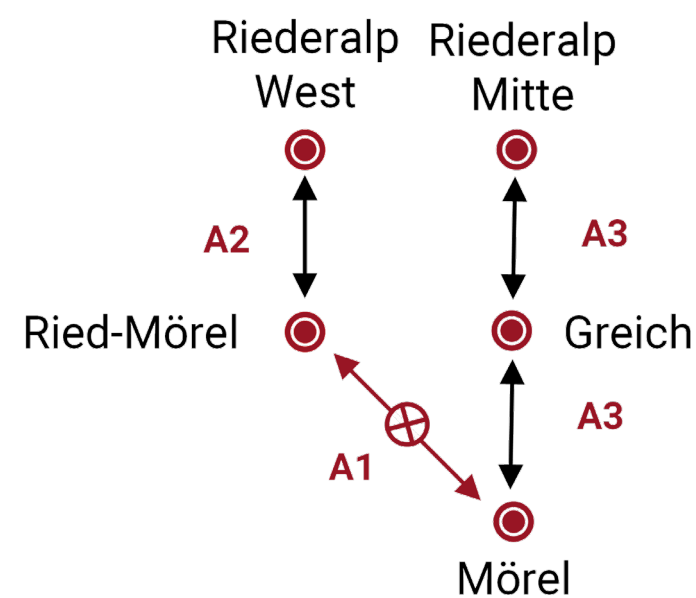

REVISIONSFAHRPLAN HERBST 2023

TIMETABLE AUTUMN | HORAIRES AUTOMNE

27.11. - 15.12.2023

A

A1 MÖREL – RIED-MÖREL

Mörel – Ried-Mörel

Revisionsarbeiten | Revision work | Travaux de révision

Es verkehrt ein Ersatzbus. | A replacement bus is running. | Un bus de remplacement circule.

↑ Mörel – Ried-Mörel (Busfahrt 14 Minuten)

5.20 6.20 7.20 8.00 9.35 11.35 13.35 15.15 ^s16.05 17.35 19.35 20.35 21.40

↓ Ried-Mörel – Mörel (Busfahrt 14 Minuten)

5.40 6.40 ^s7.40 8.20 10.00 12.00 14.00 15.40 17.00 18.00 20.00 21.00 21.55

Reisende von Ried-Mörel Richtung Brig steigen in Bitsch um.

Travellers from Ried-Mörel in the direction of Brig change in Bitsch.

Les voyageurs de Ried-Mörel en direction de Brigue changent à Bitsch.

A2 RIED-MÖREL – RIEDERALP WEST

A3 MÖREL – RIEDERALP MITTE

VIA GREICH

↑↓ Mörel – Greich – Riederalp Mitte | Riederalp Mitte – Greich – Mörel (Fahrzeit 12 Minuten)

5.52 6.39 7.03 7.39 8.03 8.39 9.03 9.39 10.03 10.39 11.03 11.39 12.03
 12.39 13.03 13.39 14.03 14.39 15.03 15.39 16.03 16.39 17.03 17.39 18.03 18.39
 19.03 19.39 20.03 20.39 21.03 22.03 ¹⁻⁶⁾23.05 ⁷⁾23.30