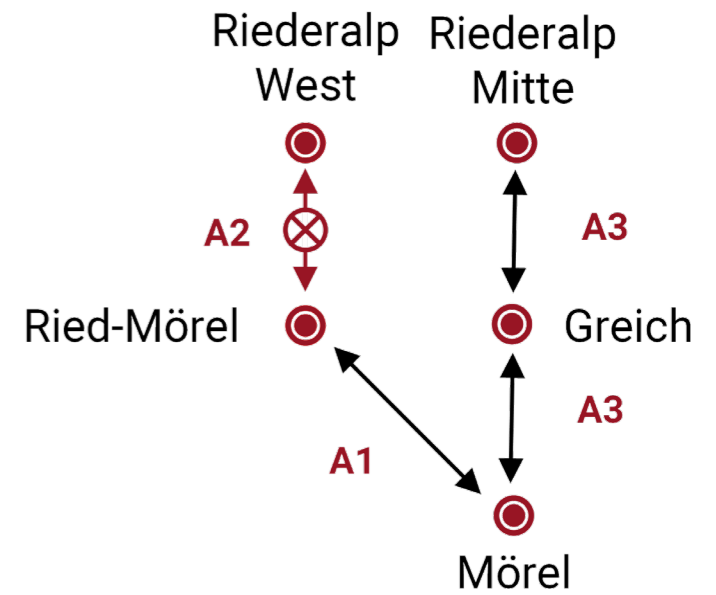

# REVISIONSFAHRPLAN FRÜHLING 2025

### A1 MÖREL - RIED-MÖREL

↑ **Mörel – Ried-Mörel (Fahrzeit 5 Minuten)** 🚆

|       |       |                      |                    |       |       |       |       |       |       |       |       |       |
|-------|-------|----------------------|--------------------|-------|-------|-------|-------|-------|-------|-------|-------|-------|
| 7.08  | 7.44  | 8.08                 | 8.44               | 9.08  | 9.44  | 10.08 | 10.44 | 11.08 | 11.44 | 12.08 | 12.44 | 13.08 |
| 13.44 | 14.08 | 14.44                | 15.08              | 15.44 | 16.08 | 16.44 | 17.08 | 17.44 | 18.08 | 18.44 | 19.08 | 19.44 |
| 20.08 | 21.44 | <sup>1-6</sup> 23.20 | <sup>7</sup> 23.45 |       |       |       |       |       |       |       |       |       |

### A2 RIED-MÖREL - RIEDERALP WEST

### A3 MÖREL - RIEDERALP MITTE

**VIA GREICH**

↕ **Mörel – Greich – Riederalp Mitte | Riederalp Mitte – Greich – Mörel (Fahrzeit 12 Minuten)** 🚆

|       |       |       |       |       |       |                      |                    |       |       |       |       |       |
|-------|-------|-------|-------|-------|-------|----------------------|--------------------|-------|-------|-------|-------|-------|
| 5.52  | 6.39  | 7.03  | 7.39  | 8.03  | 8.39  | 9.03                 | 9.39               | 10.03 | 10.39 | 11.03 | 11.39 | 12.03 |
| 12.39 | 13.03 | 13.39 | 14.03 | 14.39 | 15.03 | 15.39                | 16.03              | 16.39 | 17.03 | 17.39 | 18.03 | 18.39 |
| 19.03 | 19.39 | 20.03 | 20.39 | 21.03 | 22.03 | <sup>1-6</sup> 23.05 | <sup>7</sup> 23.30 |       |       |       |       |       |