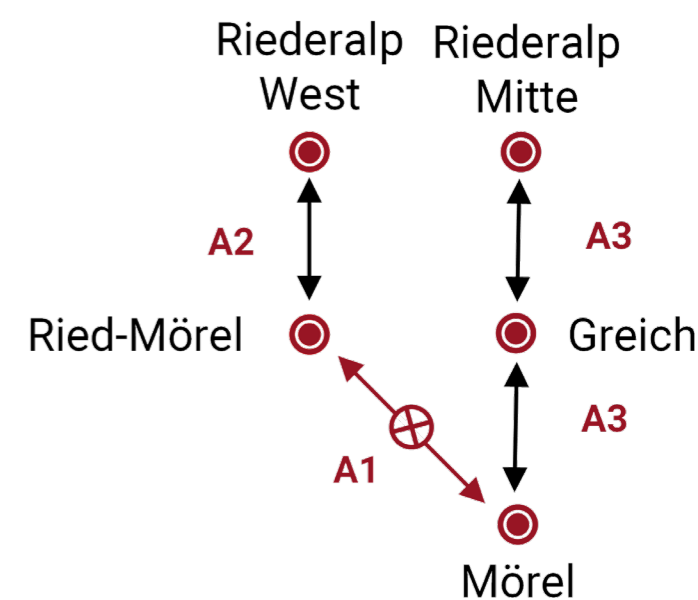

REVISIONSFAHRPLAN FRÜHLING 2025

TIMETABLE SPRING | HORAIRES PRINTEMPS

A

14.4. - 21.4.2025

A1 MÖREL – RIED-MÖREL

Mörel – Ried-Mörel

Revisionsarbeiten | Revision work | Travaux de révision

Es verkehrt ein Ersatzbus. | A replacement bus is running. | Un bus de remplacement circule.

↑ Mörel – Ried-Mörel (Busfahrt 14 Minuten)

⌚ 5.20 ⌚ 6.20 7.20 8.00 9.35 11.35 13.35 15.15 ^s 16.05 17.35 ⌚ 19.35 ⌚ 20.35 ⌚ 21.40

↓ Ried-Mörel – Mörel (Busfahrt 14 Minuten)

⌚ 5.40 ⌚ 6.40 ^s 7.40 8.20 10.00 12.00 14.00 15.40 17.00 18.00 ⌚ 20.00 ⌚ 21.00 ⌚ 21.55

Reisende von Ried-Mörel Richtung Brig steigen in Bitsch um.

Travellers from Ried-Mörel in the direction of Brig change in Bitsch.

Les voyageurs de Ried-Mörel en direction de Brigue changent à Bitsch.

A2 RIED-MÖREL – RIEDERALP WEST

A3 MÖREL – RIEDERALP MITTE

VIA GREICH

↑↓ Mörel – Greich – Riederalp Mitte | Riederalp Mitte – Greich – Mörel (Fahrzeit 12 Minuten)

5.52 6.39 7.03 7.39 8.03 8.39 9.03 9.39 10.03 10.39 11.03 11.39 12.03
 12.39 13.03 13.39 14.03 14.39 15.03 15.39 16.03 16.39 17.03 17.39 18.03 18.39
 19.03 19.39 20.03 20.39 21.03 22.03 ¹⁻⁶ 23.05 ⁷ 23.30