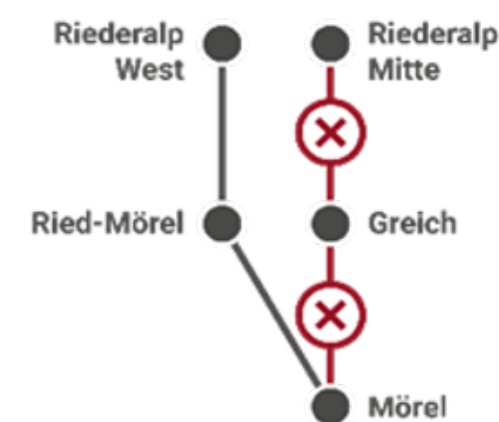

REVISIONSFAHRPLAN FRÜHLING

TIMETABLE SPRING | HORAIRES PRINTEMPS

15.5.2023 – 9.6.2023