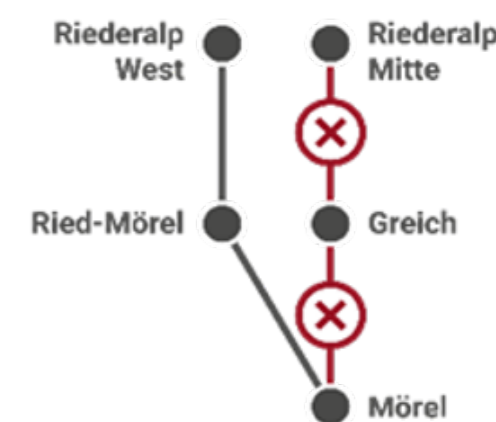

REVISIONSFAHRPLAN FRÜHLING

TIMETABLE SPRING | HORAIRES PRINTEMPS

15.5.2023 – 9.6.2023

B

MÖREL – RIED-MÖREL – RIEDERALP WEST

Mörel – Ried-Mörel – Riederalp West														
Mörel Riederalp West	●	5.52	6.40	7.03	18.03	18.39	19.03	19.39	20.03	20.39	21.39	22.03	23.05 ¹⁻⁶⁾	23.30 ⁷⁾
Ried-Mörel	○	5.56	6.45	7.08	18.08	18.44	19.08	19.44	20.08	20.44	21.44	22.08	23.10	23.35
Riederalp West Mörel	○	6.04	6.54			18.53	19.17	19.53	20.17	20.53	21.53	22.17	23.19	23.44

MÖREL – RIEDERALP MITTE (VIA GREICH)

Mörel – Greich – Riederalp Mitte

Revisionsarbeiten | Revision work | Travaux de révision

Zwischen Mörel - Goppisberg - Greich verkehrt ein Ersatzbus. | A replacement bus runs between Mörel - Goppisberg - Greich. | Un bus de remplacement circule entre Mörel - Goppisberg - Greich.

MÖREL – GOPPISBERG – GREICH (BUSVERBINDUNG)

Mörel – Goppisberg – Greich									
Mörel (Talstation)	●	7.00	9.35	11.35	14.35	16.05	17.35	18.35	20.40
Goppisberg	○	7.15	9.50	11.50	14.50	16.20	17.50	18.50	20.55
Greich (Bergbahnstation)	○	7.20	9.55	11.55	14.55	16.25	17.55	18.55	21.00

Greich – Goppisberg – Mörel									
Greich (Bergbahnstation)	●	7.30	10.00	13.00	17.00	18.00	19.00	21.00	
Goppisberg	○	7.35	10.05	13.05	17.05	18.05	19.05	21.05	
Mörel (Talstation)	○	7.50	10.20	13.20	17.20	18.20	19.20	21.20	