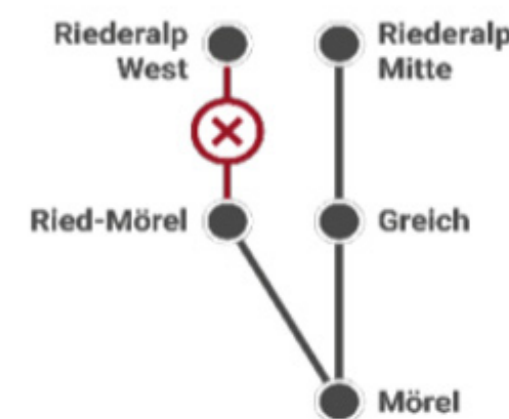

REVISIONSFAHRPLAN FRÜHLING

TIMETABLE SPRING | HORAIRES PRINTEMPS

B

24.4.2023 – 14.5.2023

MÖREL – RIED-MÖREL

Mörel – Ried Mörel														
↗	Mörel	7.08	7.44	8.08	8.44	9.08	9.44	10.08	10.44	11.08	11.44	12.08		
	Ried-Mörel	7.13	7.49	8.13	8.49	9.13	9.49	10.13	10.49	11.13	11.49	12.13		
	Mörel	12.44	13.08	13.44	14.08	14.44	15.08	15.44	16.08	16.44	17.08	17.44		
	Ried-Mörel	12.49	13.13	13.49	14.13	14.49	15.13	15.49	16.13	16.49	17.13	17.49		
	Mörel				18.08	18.44	19.08	19.44	20.08	21.44	¹⁻⁶ 23.20	⁷ 23.45		
	Ried-Mörel				18.13	18.49	19.13	19.49	20.13	21.49	23.25	23.50		
↘	Ried-Mörel – Mörel													
	Ried-Mörel	6.03	⁶ 6.33	7.08	7.44	8.08	8.44	9.08	9.44	10.08	10.44	11.08	11.44	12.08
	Mörel	6.08	6.38	7.13	7.49	8.13	8.49	9.13	9.49	10.13	10.49	11.13	11.49	12.13
	Ried-Mörel			12.44	13.08	13.44	14.08	14.44	15.08	15.44	16.08	16.44	17.08	17.44
	Mörel			12.49	13.13	13.49	14.13	14.49	15.13	15.49	16.13	16.49	17.13	17.49
	Ried-Mörel						18.08	18.44	19.08	19.44	20.08	21.44	¹⁻⁶ 23.20	⁷ 23.45
	Mörel						18.13	18.49	19.13	19.49	20.13	21.49	23.25	23.50

RIED-MÖREL – RIEDERALP WEST

Ried-Mörel – Riederalp West

Revisionsarbeiten | Revision work | Travaux de révision

Die Strecke ist in diesem Zeitraum komplett unterbrochen. | The route is completely interrupted during this period. | La route est complètement interrompue pendant cette période.

i Greich: Halt auf Verlangen
Greich: Stop on request
Greich: Stop à la demande

VIEW POINT FRÜHLINGSFAHRTEN

↗	Hohfluh 16.4.23 – 29.5.23	
↘	Hohfluh	9.30 ↻ 15.00
↗	Moosfluh 30.5.23 – 9.6.23	
↘	Moosfluh	9.30 ↻ 15.00

1-6 Montag bis Samstag
Monday to Saturday
Du lundi au samedi

7 Sonntag
Sunday
Dimanche

☎ bis 17 Uhr: 027 928 66 32
until 17:00
jusqu'à 17h00

● Abfahrtszeit
Departure time
Heure de départ

○ Ankunftszeit
Arrival time
Heure d'arrivée