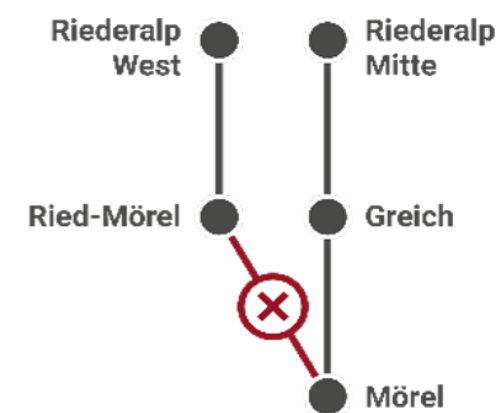

REVISIONSFAHRPLAN FRÜHLING

TIMETABLE SPRING | HORAIRES PRINTEMPS

A

11.4.2023 – 23.4.2023

MÖREL – RIED-MÖREL

Mörel – Ried-Mörel

Revisionsarbeiten | Revision work | Travaux de révision

Es verkehrt ein Ersatzbus. | A replacement bus is running. | Un bus de remplacement circule.

Reisende von Ried-Mörel Richtung Brig steigen in Bitsch um.
 Travellers from Ried-Mörel in the direction of Brig change in Bitsch.
 Les voyageurs de Ried-Mörel en direction de Brigue changent à Bitsch.

Ried-Mörel Riederalp West			18.08	18.44	19.08	19.44	20.08	21.44
Ried-Mörel Riederalp West	●							
Riederalp West Ried-Mörel	○		18.17	18.53	19.17	19.53	20.17	21.53

MÖREL – GREICH – RIEDERALP MITTE – GREICH – MÖREL

Greich: Halt auf Verlangen
 Greich: Stop on request
 Greich: Stop à la demande

VIEW POINT FRÜHLINGSFAHRTEN

	Hohfluh 16.4.23 – 29.5.23
	Hohfluh 9.30 ↻ 15.00
	Moosfluh 30.5.23 – 9.6.23
	Moosfluh 9.30 ↻ 15.00