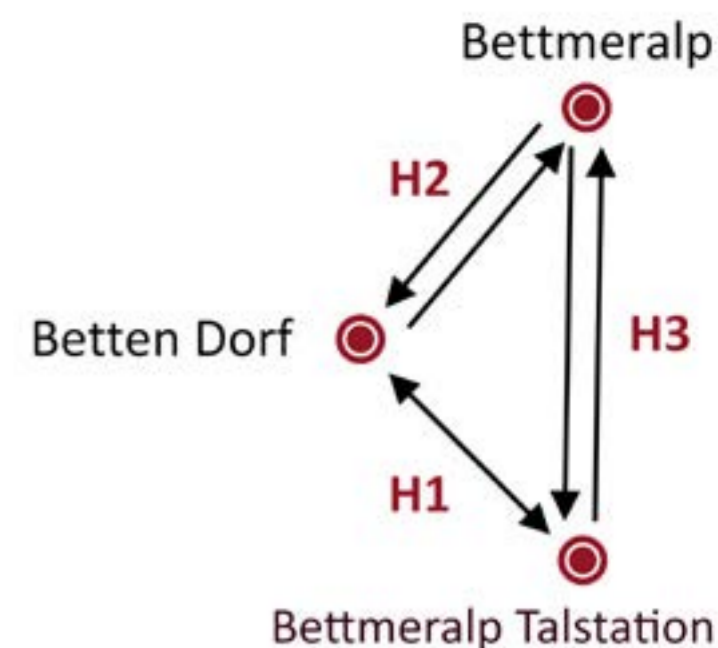

FAHRPLAN BETTMERALP

TIMETABLE | HORAIRE

1.1.2026 - 12.12.2026

Vom 12.4. - 5.6.2026 und vom 19.10. - 11.12.2026 eingeschränkter Betrieb gemäss Revisionsfahrplan

H3 BETTMERALP TALSTATION – BETTMERALP

DIREKT

↑↓ Bettmeralp Talstation – Bettmeralp | Bettmeralp – Bettmeralp Talstation (Fahrzeit 7 Minuten) 🚗

H1 BETTMERALP TALSTATION – BETTEN DORF

VIA BETTEN DORF

↑ Bettmeralp Talstation – Betten Dorf (4 Minuten) 🚗

6.20	6.50	7.20	7.50	8.20	8.50	9.20	9.50	10.20	10.50	11.20	11.50	12.20
12.50	13.20	13.50	14.20	14.50	15.20	15.50	16.20	16.50	17.20	17.50	18.20	18.50
19.20	19.50	20.20	20.50	21.20	21.50	22.20	22.45	¹⁻⁶⁾ 23.15	⁷⁾ 23.36			

↓ Betten Dorf – Bettmeralp Talstation (4 Minuten) 🚗

5.52	6.32	7.02	7.32	8.02	8.32	9.02	9.32	10.02	10.32	11.02	11.32	12.02
12.32	13.02	13.32	14.02	14.32	15.02	15.32	16.02	16.32	17.02	17.32	18.02	18.32
19.02	19.32	20.02	20.32	21.02	21.32	22.02	22.32	22.57	¹⁻⁶⁾ 23.27	⁷⁾ 23.45		

H2 BETTEN DORF – BETTMERALP

↑↓ Betten Dorf – Bettmeralp | Bettmeralp – Betten Dorf (5 Minuten) 🚗

5.45	6.25	6.55	7.25	7.55	8.25	8.55	9.25	9.55	10.25	10.55	11.25	11.55
12.25	12.55	13.25	13.55	14.25	14.55	15.25	15.55	16.25	16.55	17.25	17.55	18.25
18.55	19.25	19.55	20.25	20.55	21.25	21.55	22.25	22.50	¹⁻⁶⁾ 23.20	⁷⁾ 23.40		