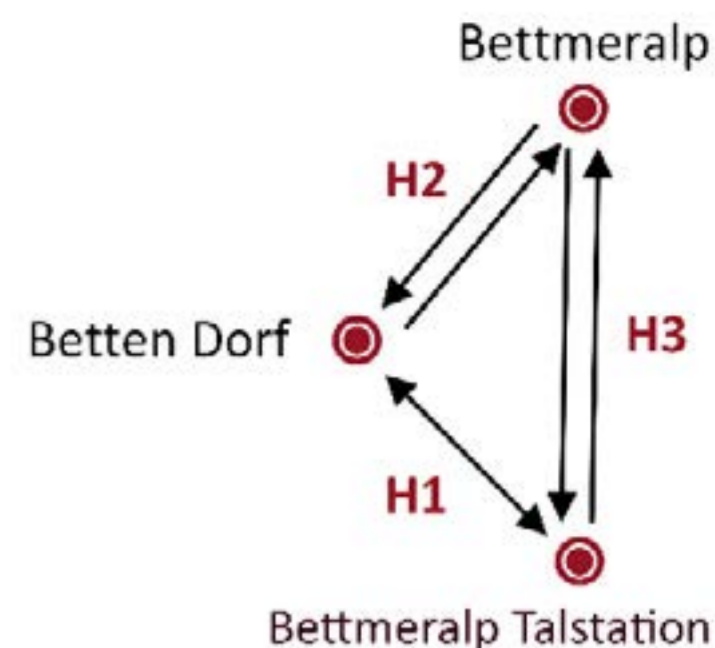

FAHRPLAN BETTMERALP

TIMETABLE | HORAIRES

1.1.2026 - 12.12.2026

Vom 12.4. - 5.6.2026 und vom 19.10. - 11.12.2026 eingeschränkter Revisionsfahrplan

Betrieb gemäss

H3 BETTMERALP TALSTATION – BETTMERALP

DIREKT

↑↓ Bettmeralp Talstation – Bettmeralp | Bettmeralp – Bettmeralp Talstation (Fahrzeit 7 Minuten) 🚆

⁶⁾ 5.50	⁶⁾ 6.20	⁶⁾ 6.50	⁶⁾ 7.20	7.50	8.20	8.50	9.20	9.50	10.20	10.50	11.20	11.50
12.20	12.50	13.20	13.50	14.20	14.50	15.20	15.50	16.20	16.50	17.20	17.50	
⁵⁻⁷⁾ 18.20	⁵⁻⁷⁾ 18.50	⁵⁻⁷⁾ 19.20	⁵⁻⁷⁾ 19.50	⁵⁻⁶⁾ 20.20	⁵⁻⁶⁾ 20.50	⁵⁾ 21.20	⁵⁾ 21.50					

H1 BETTMERALP TALSTATION – BETTEN DORF

VIA BETTEN DORF

↑ Bettmeralp Talstation – Betten Dorf (4 Minuten) 🚆

6.20	6.50	7.20	7.50	8.20	8.50	9.20	9.50	10.20	10.50	11.20	11.50	12.20
12.50	13.20	13.50	14.20	14.50	15.20	15.50	16.20	16.50	17.20	17.50	18.20	18.50
19.20	19.50	20.20	20.50	21.20	21.50	22.20	22.45	¹⁻⁶⁾ 23.15	⁷⁾ 23.36			

↓ Betten Dorf – Bettmeralp Talstation (4 Minuten) 🚆

5.52	6.32	7.02	7.32	8.02	8.32	9.02	9.32	10.02	10.32	11.02	11.32	12.02
12.32	13.02	13.32	14.02	14.32	15.02	15.32	16.02	16.32	17.02	17.32	18.02	18.32
19.02	19.32	20.02	20.32	21.02	21.32	22.02	22.32	22.57	¹⁻⁶⁾ 23.27	⁷⁾ 23.45		