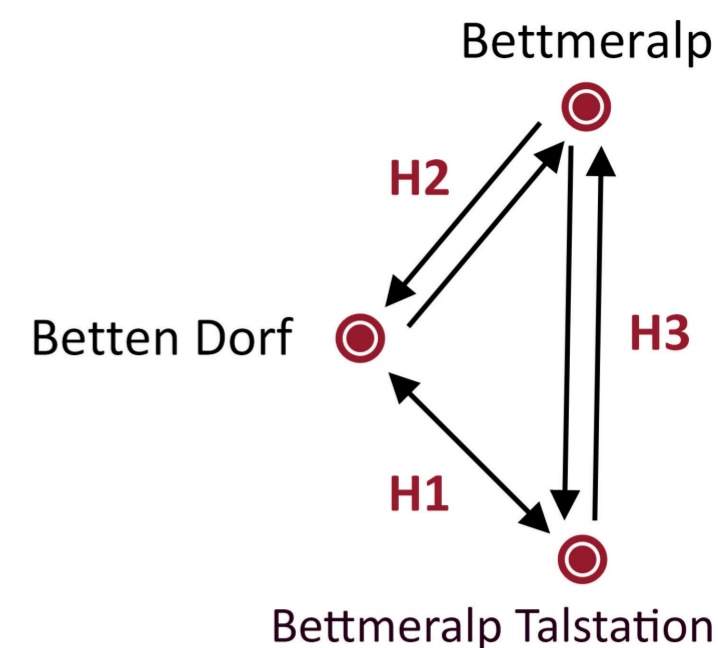

FAHRPLAN BETTMERALP

TIMETABLE | HORAIRE

1.1.2026 - 12.12.2026

Vom 12.4. - 5.6.2026 und vom 19.10. - 11.12.2026 eingeschränkter Betrieb gemäss Revisionsfahrplan

H3 BETTMERALP TALSTATION – BETTMERALP

DIREKT

↑↓ Bettmeralp Talstation – Bettmeralp | Bettmeralp – Bettmeralp Talstation (Fahrzeit 7 Minuten) 🚗

H1 BETTMERALP TALSTATION – BETTEN DORF

VIA BETTEN DORF

↑ Bettmeralp Talstation – Betten Dorf (4 Minuten) 🚗

6.20	6.50	7.20	7.50	8.20	8.50	9.20	9.50	10.20	10.50	11.20	11.50	12.20
12.50	13.20	13.50	14.20	14.50	15.20	15.50	16.20	16.50	17.20	17.50	18.20	18.50
19.20	19.50	20.20	20.50	21.20	21.50	22.20	22.45	¹⁻⁶⁾ 23.15	⁷⁾ 23.36			

H2 BETTEN DORF – BETTMERALP

↑↓ Betten Dorf – Bettmeralp | Bettmeralp – Betten Dorf (5 Minuten) 🚗

5.45	6.25	6.55	7.25	7.55	8.25	8.55	9.25	9.55	10.25	10.55	11.25	11.55
12.25	12.55	13.25	13.55	14.25	14.55	15.25	15.55	16.25	16.55	17.25	17.55	18.25
18.55	19.25	19.55	20.25	20.55	21.25	21.55	22.25	22.50	¹⁻⁶⁾ 23.20	⁷⁾ 23.40		