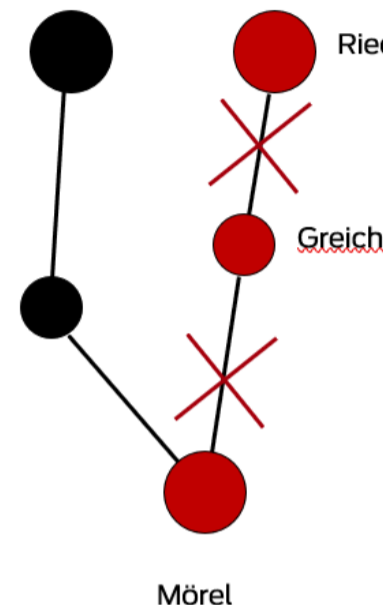

Anmeldung Anmeldung Anmeldung Anmeldung

16.30 Uhr 17.30 Uhr 17.30 Uhr 17.30 Uhr

Greich ab:	17.00 Uhr	18:00 Uhr	19:00 Uhr	21:00 Uhr
Goppisberg ab:	17.05 Uhr	18:05 Uhr	19:05 Uhr	21:05 Uhr
Mörel an:	17.20 Uhr	18:20 Uhr	19:20 Uhr	21:20 Uhr

Riederalp West

Riederalp Mitte

Ried-Mörel

Greich

Mörel

Reisende nach Riederalp werden während der Betriebseinstellung der Pendelbahn gebeten, die Gondelbahn Mörel – Ried-Mörel – Riederalp West zu benutzen.

Mörel + Riederalp West ab:	18.39 Uhr	19.03 Uhr	19.39 Uhr
Ried-Mörel ab:	18.44 Uhr	19.08 Uhr	19.44 Uhr
Riederalp West + Mörel an	18.53 Uhr	19.17 Uhr	19.53 Uhr

Mörel + Riederalp West ab:	20.03 Uhr	20.39 Uhr	21.39 Uhr
Ried-Mörel ab:	20.08 Uhr	20.44 Uhr	21.44 Uhr
Riederalp West + Mörel an	20.17 Uhr	20.53 Uhr	21.53 Uhr