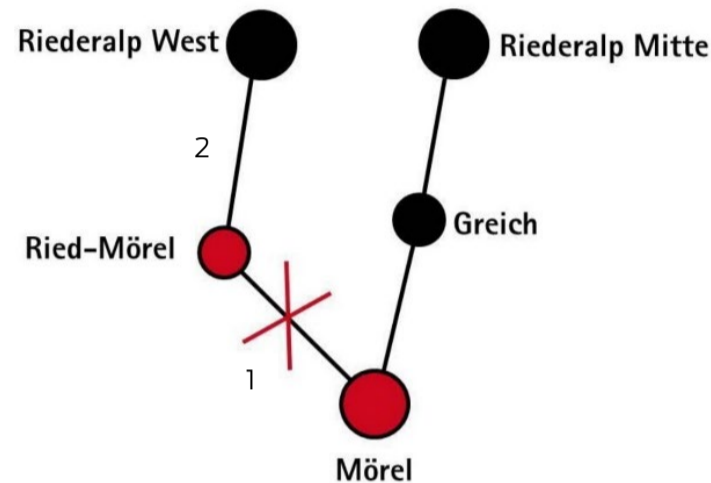

### Pendelbahn Mörel – Greich – Riederalp Mitte

Gemäss Jahresfahrplan

Erklärungen: \* nur Talfahrt  
 (3) Montag – Samstag  
 (4) Sonntag  
 (S) Schülerkurse

# REVISION GONDELBAHN (SEKTION 1) MÖREL – RIED-MÖREL

Montag, 30. November bis Freitag, 4. Dezember 2020  
Montag, 7. Dezember bis Freitag, 11. Dezember 2020

## Gondelbahn Mörel – Ried-Mörel (Sektion 1)

Betrieb von 07.55 Uhr bis 17.00 Uhr eingestellt.

## Ersatzbetrieb mit Bus Mörel – Ried-Mörel – Mörel

Mörel (Talstation Grosskabinenbahn) ab:	Ried-Mörel (Seilbahnstation) ab:
11.35 Uhr	13.00 Uhr
16.35 Uhr	17.00 Uhr