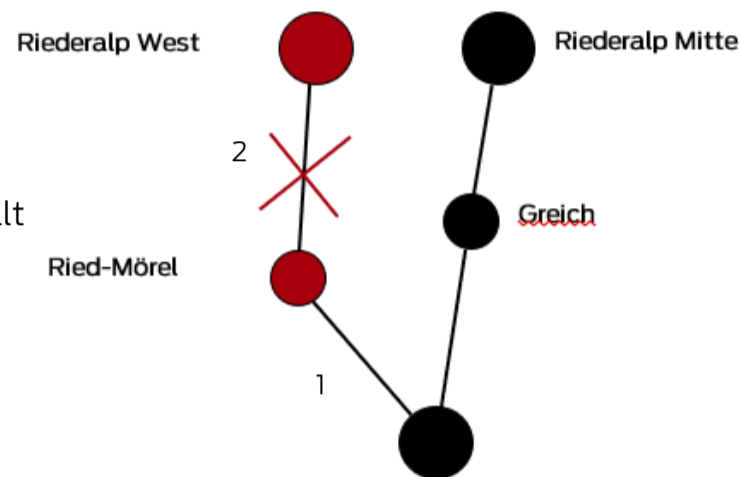

# REVISION GONDELBAHN (SEKTION 2)

## RIED-MÖREL – RIEDERALP WEST

Montag, 19. Oktober bis Freitag, 6. November 2020

### Gondelbahn Ried-Mörel – Riederalp West (Sektion 2)

Betrieb der 2. Sektion zwischen Ried-Mörel – Riederalp West vollständig eingestellt (inkl. Samstage, Sonn- und Feiertage.)

Wir bitten Reisende in Richtung Mörel und Ried-Mörel die Pendelbahn Riederalp Mitte – Greich – Mörel zu benutzen.

### Gondelbahn Mörel – Ried-Mörel (Sektion 1)