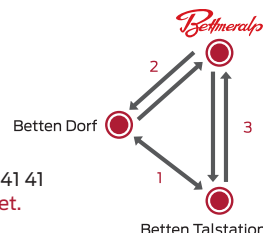

Zeichenerklärung:

- (1) Schülerkurse verkehren nur an Schultagen
- (2) verkehrt Montag - Samstag
- (3) verkehrt nur Sonntag anstelle der Kurse gemäss Ziffer 2

Anmeldung Gesellschaften und Schulen 48 Stunden im Voraus an Betriebsdirektion Tel. + 41 (0)27 928 41 41
 Zuganschlüsse von und zur Matterhorn Gotthard Bahn werden mit der Bahn via Betten Dorf gewährleistet.
 Bei durchgehendem Betrieb keine Gewähr für die Einhaltung des Fahrplans.