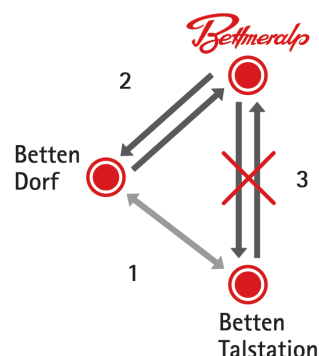

Betten Talstation – Bettmeralp (Sektion 3) ⇄

05.55	06.20	06.50	07.20	07.50	08.20	08.50	09.20	09.50	10.20
10.50	11.20	11.50	12.20	12.50	13.20	13.50	14.20	14.50	15.20
15.50	16.20	16.50	17.20	17.50	18.20	18.50	19.20	19.50	20.20
20.50	21.20	21.50	22.20	22.50	23.20 ⁽²⁾	23.36 ⁽³⁾			

Erklärungen: (2) Montag - Samstag
(3) Sonntag

REVISION B

BETTEN TALSTATION – BETTMERALP (SEKTION 3)

Montag, 26. Oktober bis Sonntag, 15. November 2020

Betten Talstation – Bettmeralp (Sektion 3)

In Revision. Betrieb eingestellt

Betten Talstation – Betten Dorf (Sektion 1)

06.18	06.45	07.18	07.50	08.20	08.50	09.20	09.50	10.20	10.50
11.20	11.50	12.20	12.50	13.20	13.50	14.20	14.50	15.20	15.50
16.20	16.50	17.18	17.50	18.18	18.50	19.18	19.50	20.18	20.50
21.18	21.50	22.18	22.45		23.15 ⁽²⁾	23.36 ⁽³⁾			