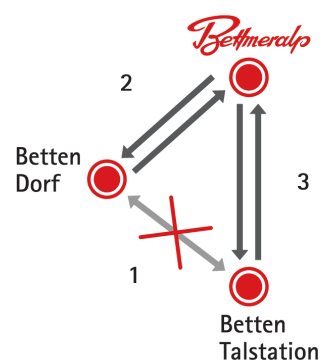

REVISION A

BETTEN TALSTATION – BETTEN DORF (SEKTION 1)

Montag, 12. Oktober bis Sonntag, 25. Oktober 2020

Betten Talstation – Betten Dorf (Sektion 1)

In Revision. Betrieb eingestellt.

Betten Dorf – Bettmeralp (Sektion 2) ⇄

Betten Talstation – Betten Dorf (Sektion 1)

06.10	06.30	07.00	07.30	08.00	08.30	09.00	09.30	10.00	10.30
11.00	11.30	12.00	12.30	13.00	13.30	14.00	14.30	15.00	15.30
16.00	16.30	17.00	17.30	18.00	18.30	19.00	19.30	20.00	20.30
21.00	21.30	22.00	22.30	23.00	23.20 ⁽²⁾	23.45 ⁽³⁾			