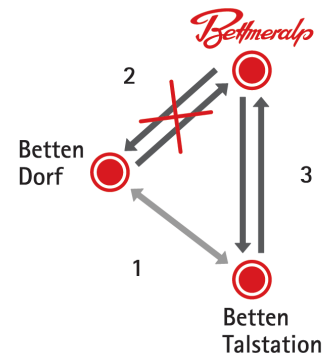

Erklärungen: (2) Montag - Samstag
(3) Sonntag

REVISION C

BETTEN DORF – BETTMERALP (SEKTION 2)

Montag, 16. November bis Freitag, 4. Dezember 2020

Betten Dorf – Bettmeralp (Sektion 2)

In Revision. Betrieb eingestellt

Betten Talstation – Betten Dorf (Sektion 1)

06.10	06.30	07.00	07.30	08.00	08.30	09.00	09.30	10.00	10.30
11.00	11.30	12.00	12.30	13.00	13.30	14.00	14.30	15.00	15.30
16.00	16.30	17.00	17.30	18.00	18.30	19.00	19.30	20.00	20.30
21.00	21.30	22.00	22.30	23.00	23.20 ⁽²⁾	23.45 ⁽³⁾			