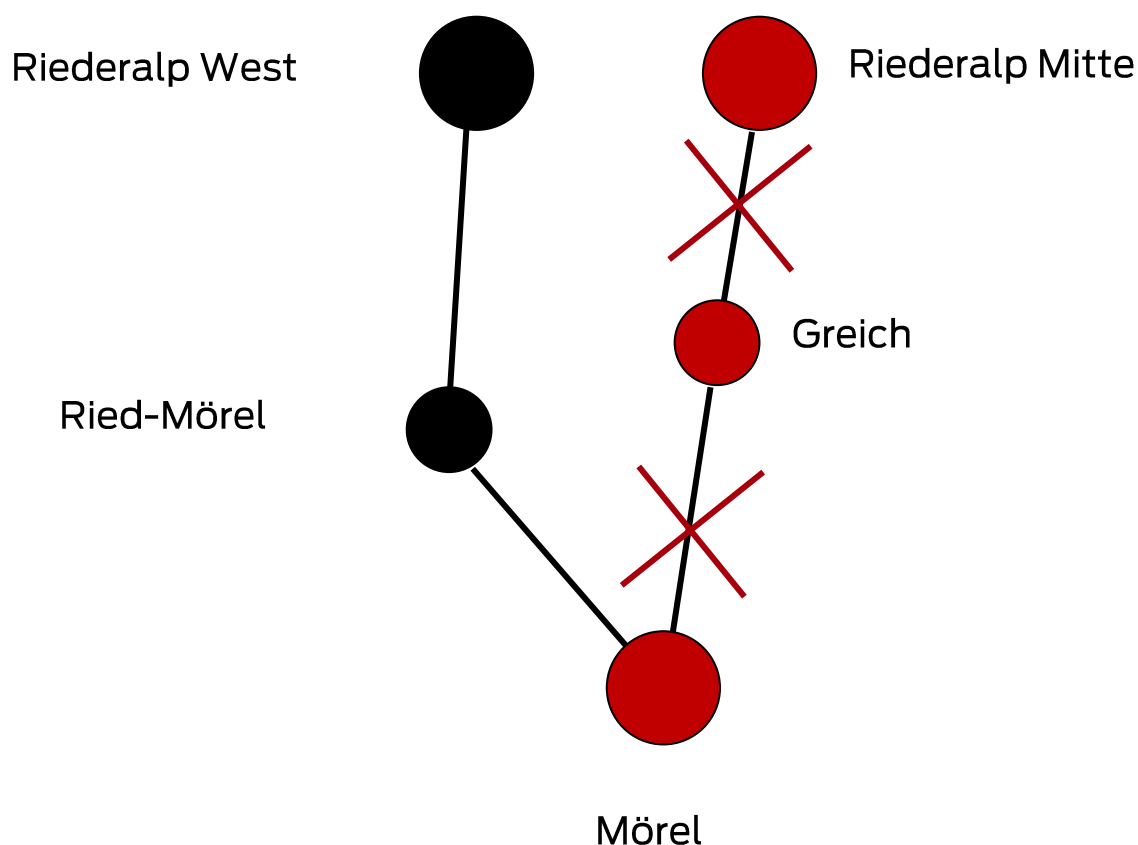

**vollständig eingestellt, inkl. Samstage,
Sonn- und Feiertage**

FAHRPLAN GÜLTIG WÄHREND DER REVISION DER GROSSKABINEN-PENDELBAHN MÖREL – GREICH – RIEDERALP MITTE VOM 22. MAI BIS UND MIT 08. JUNI 2018

2331 Mörel – Ried-Mörel – Riederalp West (2 Sektionen)

Mörel + Riederalp West ab:	05.55 Uhr	06.40 Uhr
Ried-Mörel ab:	06.00 Uhr	06.45 Uhr
Riederalp West + Mörel an	06.09 Uhr	06.54 Uhr

Mörel + Riederalp West ab:	ab 07.03 Uhr	bis 18.03 Uhr
	Fährt die Bahn im Umlaufbetrieb	

Mörel + Riederalp West ab:	18.39 Uhr	19.03 Uhr	19.39 Uhr
Ried-Mörel ab:	18.44 Uhr	19.08 Uhr	19.44 Uhr
Riederalp West + Mörel an	18.53 Uhr	19.17 Uhr	19.53 Uhr

Mörel + Riederalp West ab:	20.03 Uhr	20.39 Uhr	21.39 Uhr
Ried-Mörel ab:	20.08 Uhr	20.44 Uhr	21.44 Uhr
Riederalp West + Mörel an	20.17 Uhr	20.53 Uhr	21.53 Uhr

Greich / Goppisberg nach Mörel (Talfahrt):

Greich ab:	07:30 Uhr	08:30 Uhr	10:00 Uhr	12:55 Uhr
Goppisberg ab:	07:35 Uhr	08:35 Uhr	10:05 Uhr	13:00 Uhr
Mörel an:	07:50 Uhr	08:50 Uhr	10:20 Uhr	13:15 Uhr
Greich ab:	17:00 Uhr	18:00 Uhr	19:00 Uhr	¹)21:00 Uhr
Goppisberg ab:	17:05 Uhr	18:05 Uhr	19:05 Uhr	¹)21:05 Uhr
Mörel an:	17:20 Uhr	18:20 Uhr	19:20 Uhr	¹)21:20 Uhr