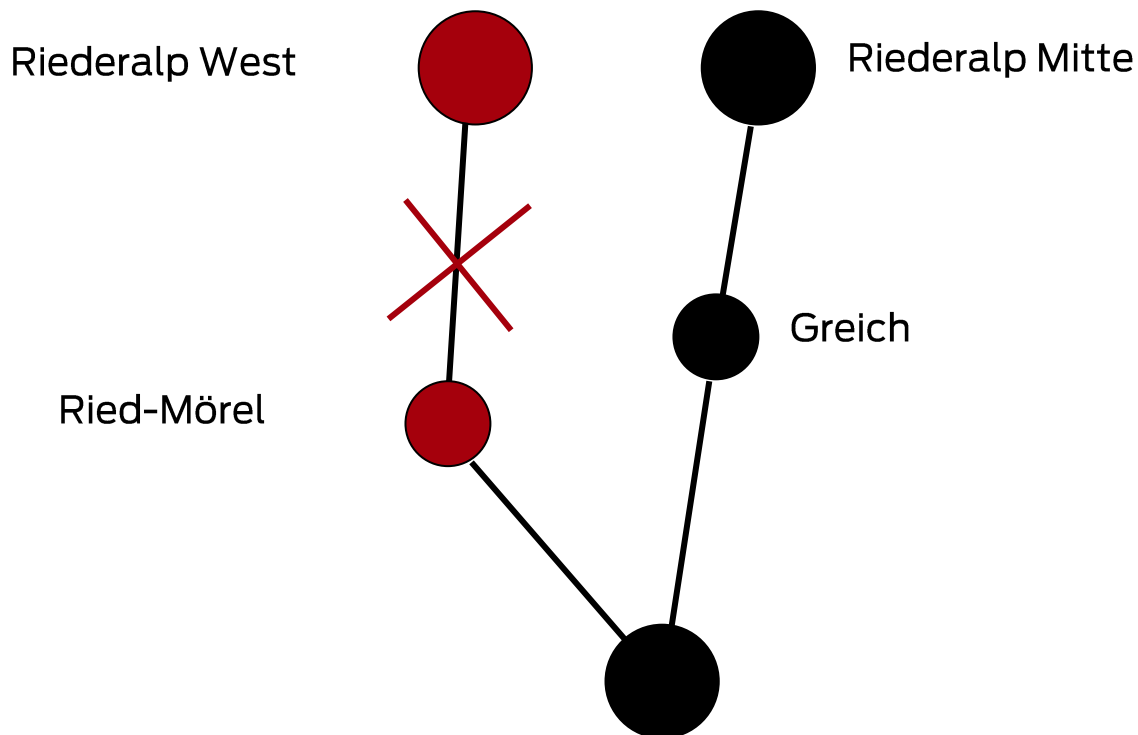

REVISIONSARBEITEN

Gondelbahn

Ried-Mörel – Riederalp West

vom 30. April bis und mit 18. Mai 2018

vollständig eingestellt, inkl. Samstage, Sonn- und Feiertage

REVISIONSARBEITEN

Grosskabinenbahn

**Mörel – Greich – Riederalp Mitte
vom 22. Mai bis und mit 8. Juni 2018**

**vollständig eingestellt, inkl. Samstage,
Sonn- und Feiertage**

FAHRPLAN GÜLTIG WÄHREND DER REVISION DER GROSSKABINEN-PENDELBAHN MÖREL – GREICH – RIEDERALP MITTE VOM 22. MAI BIS UND MIT 08. JUNI 2018

2331 Mörel – Ried-Mörel – Riederalp West (2 Sektionen)

Mörel + Riederalp West ab:	05.55 Uhr	06.40 Uhr
Ried-Mörel ab:	06.00 Uhr	06.45 Uhr
Riederalp West + Mörel an	06.09 Uhr	06.54 Uhr

Mörel + Riederalp West ab:	ab 07.03 Uhr	bis 18.03 Uhr
	Fährt die Bahn im Umlaufbetrieb	

Greich / Goppisberg nach Mörel (Talfahrt):

Greich ab:	07:30 Uhr	08:30 Uhr	10:00 Uhr	12:55 Uhr
Goppisberg ab:	07:35 Uhr	08:35 Uhr	10:05 Uhr	13:00 Uhr
Mörel an:	07:50 Uhr	08:50 Uhr	10:20 Uhr	13:15 Uhr
Greich ab:	17:00 Uhr	18:00 Uhr	19:00 Uhr	¹)21:00 Uhr
Goppisberg ab:	17:05 Uhr	18:05 Uhr	19:05 Uhr	¹)21:05 Uhr
Mörel an:	17:20 Uhr	18:20 Uhr	19:20 Uhr	¹)21:20 Uhr