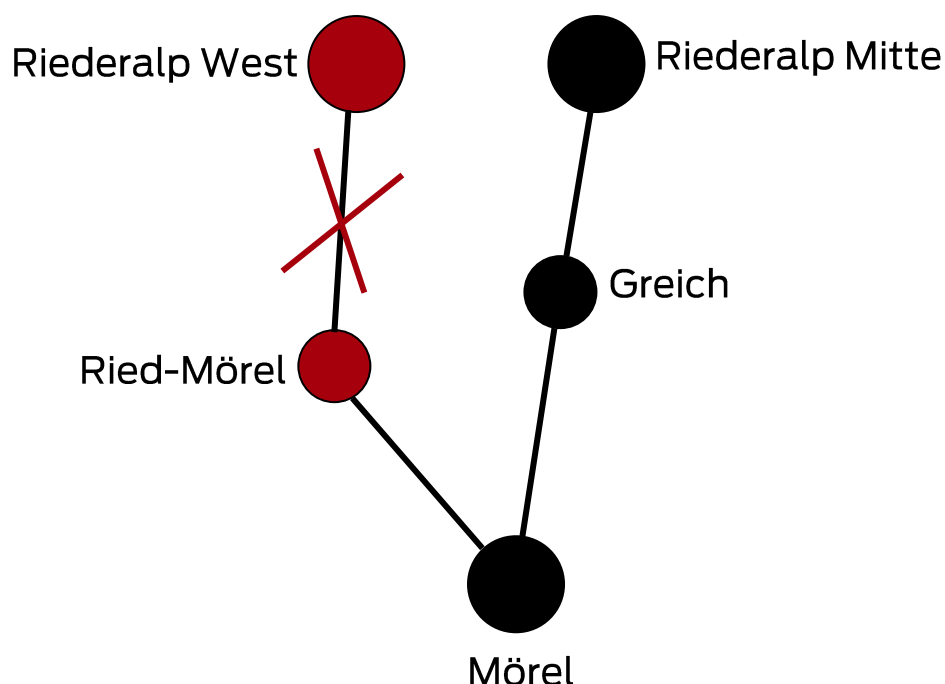

REVISIONSARBEITEN

Gondelbahn Ried-Mörel – Riederalp West

vom 15. Oktober 2018
bis und mit 31. Oktober 2018

vollständig eingestellt, inkl. Samstage,
Sonn- und Feiertage