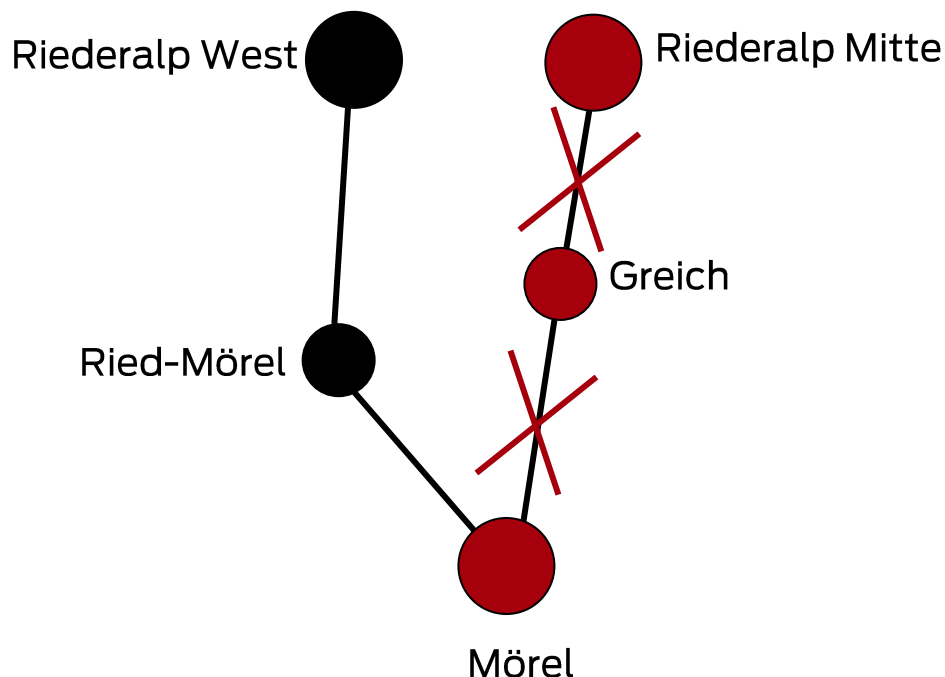

## Gondelbahn Ried-Mörel – Riederalp West

vom 15. Oktober 2018  
bis und mit 31. Oktober 2018

vollständig eingestellt, inkl. Samstage,  
Sonn- und Feiertage

## Grosskabinenbahn Mörel – Greich – Riederalp Mitte

vom 5. November bis und mit  
25. November 2018

vollständig eingestellt, inkl. Samstage,  
Sonn- und Feiertage

## 2331 Mörel – Ried-Mörel – Riederalp West (2 Sektionen)

Mörel + Riederalp West ab:	05.55 Uhr	06.40 Uhr	
Ried-Mörel ab:	06.00 Uhr	06.45 Uhr	
Riederalp West + Mörel an	06.09 Uhr	06.54 Uhr	
Mörel + Riederalp West ab:	ab 07.03 Uhr	bis 18.03 Uhr	
	Fährt die Bahn im Umlaufbetrieb		
Mörel + Riederalp West ab:	18.39 Uhr	19.03 Uhr	19.39 Uhr
Ried-Mörel ab:	18.44 Uhr	19.08 Uhr	19.44 Uhr
Riederalp West + Mörel an	18.53 Uhr	19.17 Uhr	19.53 Uhr
Mörel + Riederalp West ab:	20.03 Uhr	20.39 Uhr	21.39 Uhr
Ried-Mörel ab:	20.08 Uhr	20.44 Uhr	21.44 Uhr
Riederalp West + Mörel an	20.17 Uhr	20.53 Uhr	21.53 Uhr
Mörel + Riederalp West ab:	22.03 Uhr	<sup>3</sup> 23:05 Uhr	<sup>4</sup> 23:30 Uhr
Ried-Mörel ab:	22.08 Uhr	<sup>3</sup> 23:10 Uhr	<sup>4</sup> 23:35 Uhr
Riederalp West + Mörel an	22.17 Uhr	<sup>3</sup> 23:19 Uhr	<sup>4</sup> 23:44 Uhr

Greich / Goppisberg nach Mörel (Talfahrt):

Greich ab:	07:30 Uhr	08:30 Uhr	10:00 Uhr	12:55 Uhr
Goppisberg ab:	07:35 Uhr	08:35 Uhr	10:05 Uhr	13:00 Uhr
Mörel an:	07:50 Uhr	08:50 Uhr	10:20 Uhr	13:15 Uhr
Greich ab:	17:00 Uhr	18:00 Uhr	19:00 Uhr	1) 21:00 Uhr
Goppisberg ab:	17:05 Uhr	18:05 Uhr	19:05 Uhr	1) 21:05 Uhr
Mörel an:	17:20 Uhr	18:20 Uhr	19:20 Uhr	1) 21:20 Uhr