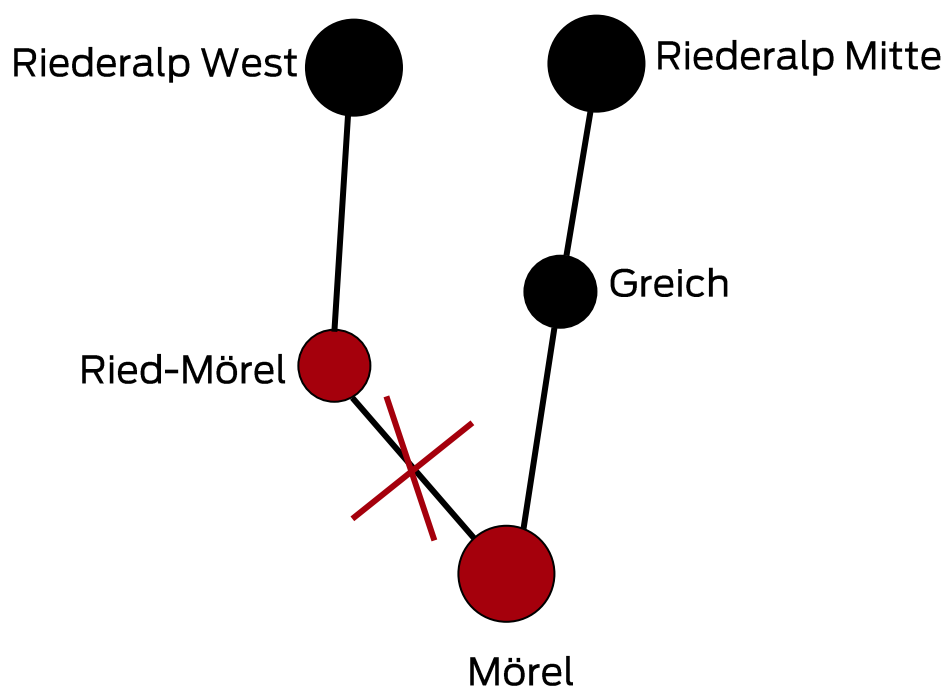

REVISIONSARBEITEN

Gondelbahn Mörel – Ried-Mörel

vom 26. November 2018 bis und mit
30. November 2018

vom 3. Dezember 2018 bis und mit
7. Dezember 2018

Betrieb von 07.55 Uhr bis 17.00 Uhr eingestellt